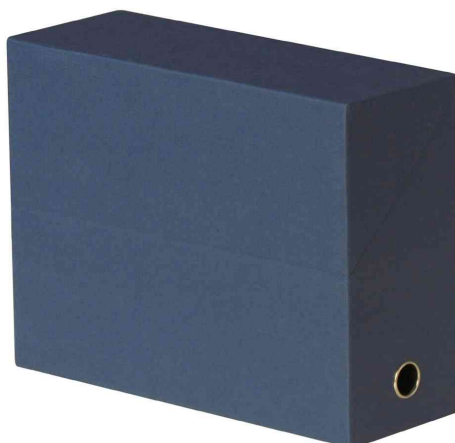

Boîte de transfert toilée, A4

- en carton 20/10ème
- finition papier toilé
- oeillet de préhension
- livrée montée sous film, avec étiquettes adhésives

Exemples d'utilisations:

- pour ranger, classer et archiver
- pour conserver le contenu des classeurs

Visuel de référence: Boîte transfert toilée, bleu

Visuel de référence: Boîte transfert toilée, bleu foncé

Visuel de référence: Boîte transfert toilée, gris

Visuel de référence: Boîte transfert toilée, havane

Visuel de référence: Boîte transfert toilée, jaune

Visuel de référence: Boîte transfert toilée, noir

Visuel de référence: Boîte transfert toilée, rouge

Visuel de référence: Boîte transfert toilée, vert foncé

Visuel de référence: Boîte transfert toilée, assorti classique

Visuel de référence: Boîte transfert toilée, assorti vif

Visuel de référence: Boîte transfert toilée - ouvert, noir

Produit	Modèle	Format	Capacité	Couleur	Conditionné	Numéro de fabricant	Code
Boîte transfert toilée	carton	(L)120 x (P)340 x (H)255 mm	1.000 feuilles	bleu foncé	5	100725579	74500197
		(L)120 x (P)340 x (H)255 mm	1.000 feuilles	havane	5	100725584	74500100
	carton	(L)120 x (P)340 x (H)255 mm	1.000 feuilles	noir	5	100725586	74500178
		(L)120 x (P)340 x (H)255 mm	1.000 feuilles	rouge	5	100725581	74500195
	carton	(L)90 x (P)340 x (H)255 mm	800 feuilles	assorti classique	5	100725565	5402212
		(L)90 x (P)340 x (H)255 mm	800 feuilles	assorti vif	5	400156135	5402211
	carton	(L)90 x (P)340 x (H)255 mm	800 feuilles	bleu		100725566	74500160
		(L)90 x (P)340 x (H)255 mm	800 feuilles	bleu foncé		100725567	74500161
	carton	(L)90 x (P)340 x (H)255 mm	800 feuilles	gris		100725575	74500166
		(L)90 x (P)340 x (H)255 mm	800 feuilles	havane		100725573	74500165
	carton	(L)90 x (P)340 x (H)255 mm	800 feuilles	jaune		100725569	5402213
		(L)90 x (P)340 x (H)255 mm	800 feuilles	noir		100725576	74500098
	carton	(L)90 x (P)340 x (H)255 mm	800 feuilles	rouge		100725570	74500163
		(L)90 x (P)340 x (H)255 mm	800 feuilles	vert foncé		100725572	74500164