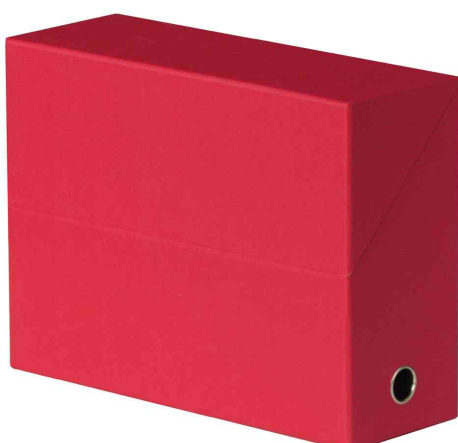

Boîte de transfert toilée, A4

- en carton 20/10ème
- finition papier toilé
- oeillet de préhension
- livrée montée sous film, avec étiquettes adhésives

Exemples d'utilisations:

- pour ranger, classer et archiver
- pour conserver le contenu des classeurs

Visuel de référence: Boîte transfert toilée, bleu

Visuel de référence: Boîte transfert toilée, bleu foncé

Visuel de référence: Boîte transfert toilée, gris

Visuel de référence: Boîte transfert toilée, havane

Visuel de référence: Boîte transfert toilée, jaune

Visuel de référence: Boîte transfert toilée, noir

Visuel de référence: Boîte transfert toilée, rouge

Visuel de référence: Boîte transfert toilée, vert foncé

Visuel de référence: Boîte transfert toilée, assorti classique

Visuel de référence: Boîte transfert toilée, assorti vif

Visuel de référence: Boîte transfert toilée - ouvert, noir

Produit	Modèle	Format	Capacité	Couleur	Conditionné	Numéro de fabricant	Code
Boîte transfert toilée	carton	(L)120 x (P)340 x (H)255 mm	1.000 feuilles	bleu foncé	5	100725579	74500197
		(L)120 x (P)340 x (H)255 mm	1.000 feuilles	havane	5	100725584	74500100
	carton	(L)120 x (P)340 x (H)255 mm	1.000 feuilles	noir	5	100725586	74500178
		(L)120 x (P)340 x (H)255 mm	1.000 feuilles	rouge	5	100725581	74500195
	carton	(L)90 x (P)340 x (H)255 mm	800 feuilles	assorti classique	5	100725565	5402212
		(L)90 x (P)340 x (H)255 mm	800 feuilles	assorti vif	5	400156135	5402211
	carton	(L)90 x (P)340 x (H)255 mm	800 feuilles	bleu		100725566	74500160
		(L)90 x (P)340 x (H)255 mm	800 feuilles	bleu foncé		100725567	74500161
	carton	(L)90 x (P)340 x (H)255 mm	800 feuilles	gris		100725575	74500166
		(L)90 x (P)340 x (H)255 mm	800 feuilles	havane		100725573	74500165
	carton	(L)90 x (P)340 x (H)255 mm	800 feuilles	jaune		100725569	5402213
		(L)90 x (P)340 x (H)255 mm	800 feuilles	noir		100725576	74500098
	carton	(L)90 x (P)340 x (H)255 mm	800 feuilles	rouge		100725570	74500163
		(L)90 x (P)340 x (H)255 mm	800 feuilles	vert foncé		100725572	74500164