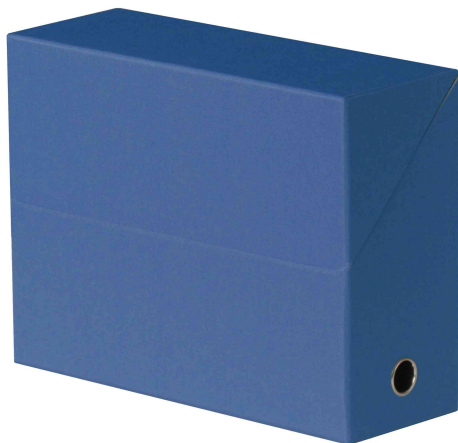

Boîte de transfert toilée, A4

- en carton 20/10ème
- finition papier toilé
- oeillet de préhension
- livrée montée sous film, avec étiquettes adhésives

Exemples d'utilisations:

- pour ranger, classer et archiver
- pour conserver le contenu des classeurs

Visuel de référence: Boîte transfert toilée, bleu

Visuel de référence: Boîte transfert toilée, bleu foncé

Visuel de référence: Boîte transfert toilée, gris

Visuel de référence: Boîte transfert toilée, havane

Visuel de référence: Boîte transfert toilée, jaune

Visuel de référence: Boîte transfert toilée, noir

Visuel de référence: Boîte transfert toilée, rouge

Visuel de référence: Boîte transfert toilée, vert foncé

Visuel de référence: Boîte transfert toilée, assorti classique

Visuel de référence: Boîte transfert toilée, assorti vif

Visuel de référence: Boîte transfert toilée - ouvert, noir

Produit	Modèle	Format	Capacité	Couleur	Conditionné	Numéro de fabricant	Code
Boîte transfert toilée	carton	(L)120 x (P)340 x (H)255 mm	1.000 feuilles	bleu foncé	5	100725579	74500197
		(L)120 x (P)340 x (H)255 mm	1.000 feuilles	havane	5	100725584	74500100
	carton	(L)120 x (P)340 x (H)255 mm	1.000 feuilles	noir	5	100725586	74500178
		(L)120 x (P)340 x (H)255 mm	1.000 feuilles	rouge	5	100725581	74500195
	carton	(L)90 x (P)340 x (H)255 mm	800 feuilles	assorti classique	5	100725565	5402212
		(L)90 x (P)340 x (H)255 mm	800 feuilles	assorti vif	5	400156135	5402211
	carton	(L)90 x (P)340 x (H)255 mm	800 feuilles	bleu		100725566	74500160
		(L)90 x (P)340 x (H)255 mm	800 feuilles	bleu foncé		100725567	74500161
	carton	(L)90 x (P)340 x (H)255 mm	800 feuilles	gris		100725575	74500166
		(L)90 x (P)340 x (H)255 mm	800 feuilles	havane		100725573	74500165
	carton	(L)90 x (P)340 x (H)255 mm	800 feuilles	jaune		100725569	5402213
		(L)90 x (P)340 x (H)255 mm	800 feuilles	noir		100725576	74500098
	carton	(L)90 x (P)340 x (H)255 mm	800 feuilles	rouge		100725570	74500163
		(L)90 x (P)340 x (H)255 mm	800 feuilles	vert foncé		100725572	74500164