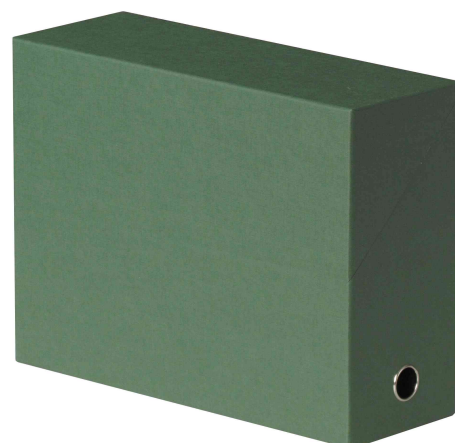

Boîte de transfert toilée, A4

- en carton 20/10ème
- finition papier toilé
- oeillet de préhension
- livrée montée sous film, avec étiquettes adhésives

Exemples d'utilisations:

- pour ranger, classer et archiver
- pour conserver le contenu des classeurs

Visuel de référence: Boîte transfert toilée, bleu

Visuel de référence: Boîte transfert toilée, bleu foncé

Visuel de référence: Boîte transfert toilée, gris

Visuel de référence: Boîte transfert toilée, havane

Visuel de référence: Boîte transfert toilée, jaune

Visuel de référence: Boîte transfert toilée, noir

Visuel de référence: Boîte transfert toilée, rouge

Visuel de référence: Boîte transfert toilée, vert foncé

Visuel de référence: Boîte transfert toilée, assorti classique

Visuel de référence: Boîte transfert toilée, assorti vif

Visuel de référence: Boîte transfert toilée - ouvert, noir

Produit	Modèle	Format	Capacité	Couleur	Conditionné	Numéro de fabricant	Code
Boîte transfert toilée	carton	(L)120 x (P)340 x (H)255 mm	1.000 feuilles	bleu foncé	5	100725579	74500197
		(L)120 x (P)340 x (H)255 mm	1.000 feuilles	havane	5	100725584	74500100
	carton	(L)120 x (P)340 x (H)255 mm	1.000 feuilles	noir	5	100725586	74500178
		(L)120 x (P)340 x (H)255 mm	1.000 feuilles	rouge	5	100725581	74500195
	carton	(L)90 x (P)340 x (H)255 mm	800 feuilles	assorti classique	5	100725565	5402212
		(L)90 x (P)340 x (H)255 mm	800 feuilles	assorti vif	5	400156135	5402211
	carton	(L)90 x (P)340 x (H)255 mm	800 feuilles	bleu		100725566	74500160
		(L)90 x (P)340 x (H)255 mm	800 feuilles	bleu foncé		100725567	74500161
	carton	(L)90 x (P)340 x (H)255 mm	800 feuilles	gris		100725575	74500166
		(L)90 x (P)340 x (H)255 mm	800 feuilles	havane		100725573	74500165
	carton	(L)90 x (P)340 x (H)255 mm	800 feuilles	jaune		100725569	5402213
		(L)90 x (P)340 x (H)255 mm	800 feuilles	noir		100725576	74500098
	carton	(L)90 x (P)340 x (H)255 mm	800 feuilles	rouge		100725570	74500163
		(L)90 x (P)340 x (H)255 mm	800 feuilles	vert foncé		100725572	74500164