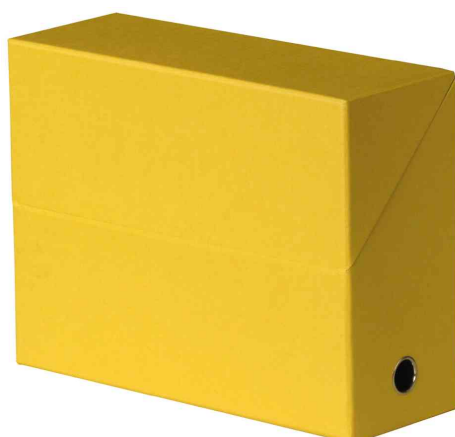

Boîte de transfert toilée, A4

- en carton 20/10ème
- finition papier toilé
- oeillet de préhension
- livrée montée sous film, avec étiquettes adhésives

Exemples d'utilisations:

- pour ranger, classer et archiver
- pour conserver le contenu des classeurs

Visuel de référence: Boîte transfert toilée, bleu

Visuel de référence: Boîte transfert toilée, bleu foncé

Visuel de référence: Boîte transfert toilée, gris

Visuel de référence: Boîte transfert toilée, havane

Visuel de référence: Boîte transfert toilée, jaune

Visuel de référence: Boîte transfert toilée, noir

Visuel de référence: Boîte transfert toilée, rouge

Visuel de référence: Boîte transfert toilée, vert foncé

Visuel de référence: Boîte transfert toilée, assorti classique

Visuel de référence: Boîte transfert toilée, assorti vif

Visuel de référence: Boîte transfert toilée - ouvert, noir

Produit	Modèle	Format	Capacité	Couleur	Conditionné	Numéro de fabricant	Code
Boîte transfert toilée	carton	(L)120 x (P)340 x (H)255 mm	1.000 feuilles	bleu foncé	5	100725579	74500197
		(L)120 x (P)340 x (H)255 mm	1.000 feuilles	havane	5	100725584	74500100
	carton	(L)120 x (P)340 x (H)255 mm	1.000 feuilles	noir	5	100725586	74500178
		(L)120 x (P)340 x (H)255 mm	1.000 feuilles	rouge	5	100725581	74500195
	carton	(L)90 x (P)340 x (H)255 mm	800 feuilles	assorti classique	5	100725565	5402212
		(L)90 x (P)340 x (H)255 mm	800 feuilles	assorti vif	5	400156135	5402211
	carton	(L)90 x (P)340 x (H)255 mm	800 feuilles	bleu		100725566	74500160
		(L)90 x (P)340 x (H)255 mm	800 feuilles	bleu foncé		100725567	74500161
	carton	(L)90 x (P)340 x (H)255 mm	800 feuilles	gris		100725575	74500166
		(L)90 x (P)340 x (H)255 mm	800 feuilles	havane		100725573	74500165
	carton	(L)90 x (P)340 x (H)255 mm	800 feuilles	jaune		100725569	5402213
		(L)90 x (P)340 x (H)255 mm	800 feuilles	noir		100725576	74500098
	carton	(L)90 x (P)340 x (H)255 mm	800 feuilles	rouge		100725570	74500163
		(L)90 x (P)340 x (H)255 mm	800 feuilles	vert foncé		100725572	74500164