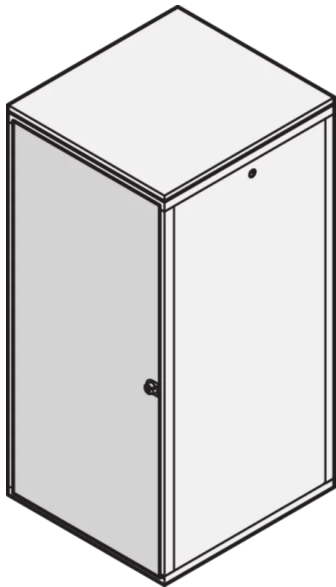

21117-184 EURORACK-STAHLTÜR, 120° ÖFFNUNGSWINKEL, RAL 7035, 16 HE, 600W

PRODUKTBECHREIBUNG

Kann an alle vier Seiten des Schrankgestelles montiert werden

St, 1 mm

PRODUKTMERKMALE

Produkttyp: Schranktür

Produktfamilie: Eurorack

Typ: Stahltür

Farbe: Hellgrau

Farbecode: RAL 7035

Höhe: 16 U

Höhe: 733 mm

Breite (mm): 553 mm

ZUSÄTZLICHE PRODUKTDDETAILS

Stahltür für Schränke mit Aluminiumrahmen mit 120° Schwenkbereich und ist an allen 4 Seiten des Schrankgestells montierbar. Die Tür wird mit Schwenkhebelgriff, Sicherheitsschlössern und Schlüsseln geliefert.