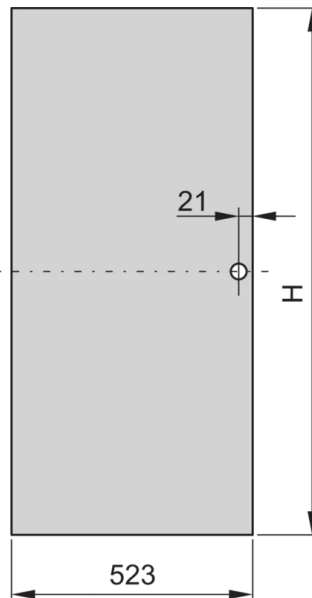

21117-184 EURORACK-STAHLTÜR, 120° ÖFFNUNGSWINKEL, RAL 7035, 16 HE, 600W

PRODUKTBECHREIBUNG

Kann an alle vier Seiten des Schrankgestelles montiert werden

St, 1 mm

PRODUKTMERKMALE

Produkttyp: Schranktür

Produktfamilie: Eurorack

Typ: Stahltür

Farbe: Hellgrau

Farbecode: RAL 7035

Höhe: 16 U

Höhe: 733 mm

Breite (mm): 553 mm

ZUSÄTZLICHE PRODUKTDDETAILS

Stahltür für Schränke mit Aluminiumrahmen mit 120° Schwenkbereich und ist an allen 4 Seiten des Schrankgestells montierbar. Die Tür wird mit Schwenkhebelgriff, Sicherheitsschlössern und Schlüsseln geliefert.