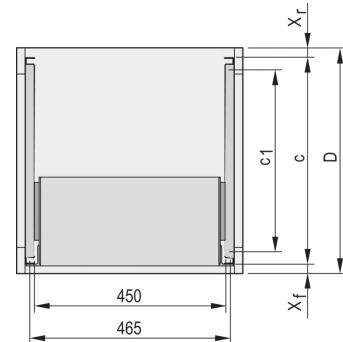

## 24562-452 TELESKOPSCHIENEN MIT C-FÜHRUNGSPROFIL FÜR MONTAGE IN EURORACK-SCHRÄNKE, 900 MM

### PRODUKTBE SCHREIBUNG

Zur Montage von 84 TE breiten Baugruppenträgern auf der 19-Zoll-Ebene

Belastbarkeit: 25-kg pro Paar

Das Führungsprofil (1) ist auf das Befestigungsmaß im Schrank abgestimmt (es wird mit dem 19-Zoll Profil des Schanks verschraubt); die Adapterschiene (3) ist auf die Tiefe und das Befestigungsmaß auf dem Baugruppenträger abgestimmt (sie wird wie eine Teleskopschiene in das Führungsprofil eingeschoben)

### PRODUKTMERKMALE

Produkttyp: Teleskopschienen

Produktfamilie: Eurorack

Typ: C-Profil

Tiefe: 900 mm

Anzahl pro Packung: 2