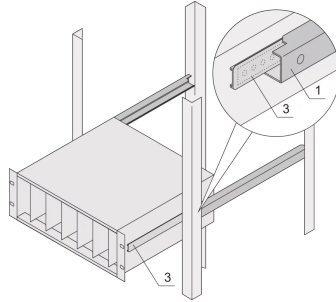

## 24562-452 TELESKOPSCHIENEN MIT C-FÜHRUNGSPROFIL FÜR MONTAGE IN EURORACK-SCHRÄNKE, 900 MM

### PRODUKTBE SCHREIBUNG

Zur Montage von 84 TE breiten Baugruppenträgern auf der 19-Zoll-Ebene

Belastbarkeit: 25-kg pro Paar

Das Führungsprofil (1) ist auf das Befestigungsmaß im Schrank abgestimmt (es wird mit dem 19-Zoll Profil des Schanks verschraubt); die Adapterschiene (3) ist auf die Tiefe und das Befestigungsmaß auf dem Baugruppenträger abgestimmt (sie wird wie eine Teleskopschiene in das Führungsprofil eingeschoben)