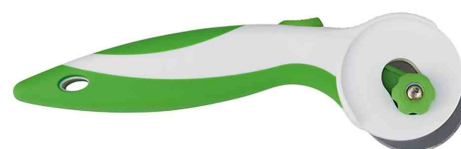

Cutter rotatif Comfortline avec protection de lame

- diamètre de la lame: 45 mm
- zone grip soft confortable - se maintient dans la main sans glisser
- coupe le tissu, le cuir, le papier et le vinyle
- coupe avec légèreté et précision plusieurs couches
- modèle de la lame réglable pour droitiers et gauchers
- pour conserver le tranchant élevé de la lame, il est recommandé de ne pas couper le papier & le tissu avec la même lame
- livraison sur carte blister incl. 1 lame à coupe lisse

Exemples d'utilisation:

- pour projets de couture, patchwork et bricolage

Cutter rotatif Comfortline avec protection de lame

Visuel de référence: montre la sortie de la lame réversible vers la gauche ou la droite

Visuel de référence: montre la sortie de la lame réversible vers la gauche ou la droite

Produit	Numéro de fabricant	Code
Cutter rotatif Comfortline avec protection de lame	78 9145	62789145
Accessoire : lame de rechange coupe en zigzag	78 4502	62784502
Accessoire : lame de rechange lisse	78 4501	62784501