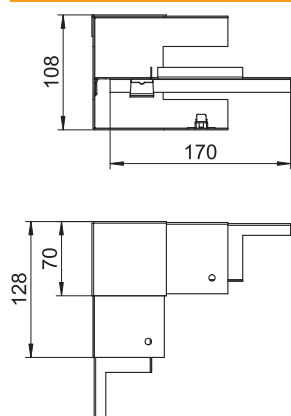

Technisch specificatieblad

Binnenhoek, voor wandgoot Rapid 80, type GS-S70110

Artikelnr. 6277040

Binnenhoek voor directe montage op Rapid 80 GS wandgoot.

St Staal

Stamgegevens

Bestelnr.	6277040
Type	GS-SI70110RW
Dimensie	70x110mm
Kleur	zuiver wit
RAL-nummer	9010
Materiaal	staal
Materiaal-afk.	St
Kleinste verkoop-eenheid (VG)	1 Stuk
Gewicht	55,00 kg/100 st.

Technische gegevens

Breedte	110,00 mm
Zijhoogte	70,00 mm
Aantal deksels	0
Uitvoering	Bodemdeel
Vorm	Symmetrisch
Kabelklem	<input type="checkbox"/>
Kanaalverbinder	<input type="checkbox"/>
Montagegat in bodem	<input checked="" type="checkbox"/>
Dekselbreedte	0 mm
Breedte bovenstuk 2	0,00 mm
Breedte bovenstuk 3	0,00 mm
Beschermfolie	<input checked="" type="checkbox"/>
Hoekgedeelte	90,00 - 90,00 °