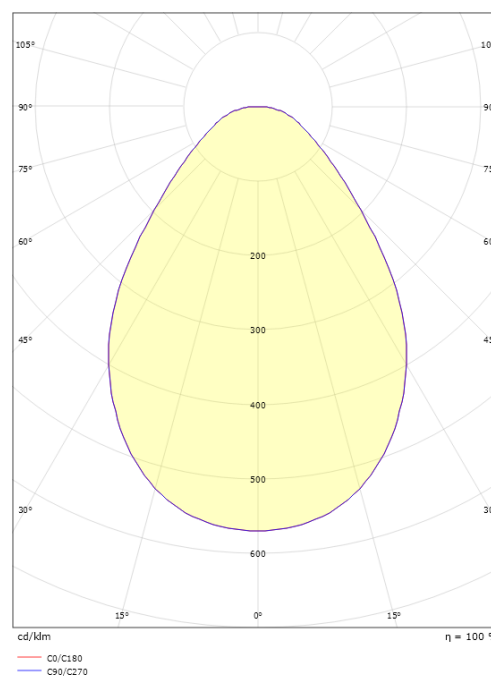

Sense Wit 255 IsoSafe 1340lm 2700K Ra>80 Faseafsnijding

Artikelcode: 212270
EAN: 7021982122705

Elektrisch

System wattage: 13W
Spanning: 220-240V
Max. armaturen per stroomonderbreker: B10: 44, B16: 71, C10: 44, C16: 71

Lichttechniek

Soort lichtbron: LED
Luminous flux: 1340lm
Noodlumen: EM 330 lm
Werkzaamheid: 103 lm/W
Kleurtemperatuur: 2700K
Kleurweergave (CRI): Ra>80
MacAdams factor: SDCM: 3
levensduur: L80/B20>100,000
Lichtverdeling: Direct
Optiek: Plastic Opal
UGR: UGR<25
Fotobiologische veiligheid: RG 0

Controle/dimmen

Type: Faseafsnijding

Bescherming

Isolatieklasse: Klasse II SELV

Energie en goedkeuringen

Bevat een lichtbron met energieklasse: D
BVB: Ja

Materiaal en afwerking

Behuizing: Aluminium
Kleur: White smooth (Ral 9016 gloss 30)
Materiaal afdekking: Acrylaat (PMMA)

Montage/Aansluiting

Montage: Inbouw, Binnen
Aansluiting: Schroefloos klemmenblok

Afmetingen

Hoogte (mm) H: 25
Diameter (mm) D: 255
Cut-out (mm): 230
Inbouwdiepte plafond (mm): 25
Gewicht (kg) bruto/netto: 1.21 / 1.005

Verpakking

Verpakkingsafmetingen (mm): 260 x 260 x 65

7 0 2 1 9 8 2 1 2 2 7 0 5