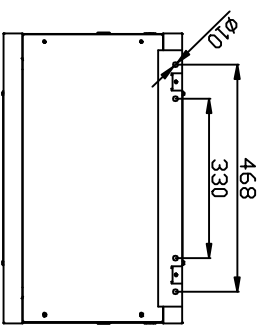

Model number	Dimensions			Model number	Dimensions		
	Width (0)	Depth (0)	Height (0)		Width (0)	Depth (0)	Height (0)
ALL-SMC6404GR/U	600	450	281.1	ALL-SMC6604GR/U	600	600	281.1
ALL-SMC6404SCH/ARZ	600	450	281.1	ALL-SMC6604SCH/ARZ	600	600	281.1
ALL-SMC6406GR/U	600	450	370	ALL-SMC6606GR/U	600	600	370
ALL-SMC6406SCH/ARZ	600	450	370	ALL-SMC6606SCH/ARZ	600	600	370
ALL-SMC6409GR/U	600	450	503.4	ALL-SMC6609GR/U	600	600	503.4
ALL-SMC6409SCH/ARZ	600	450	503.4	ALL-SMC6609SCH/ARZ	600	600	503.4
ALL-SMC6412GR/U	600	450	636.7	ALL-SMC6612GR/U	600	600	636.7
ALL-SMC6412SCH/ARZ	600	450	636.7	ALL-SMC6612SCH/ARZ	600	600	636.7
ALL-SMC6415GR/U	600	450	770.1	ALL-SMC6615GR/U	600	600	770.1
ALL-SMC6415SCH/ARZ	600	450	770.1	ALL-SMC6615SCH/ARZ	600	600	770.1
ALL-SMC6418GR/U	600	450	903.4	ALL-SMC6618GR/U	600	600	903.4
ALL-SMC6418SCH/ARZ	600	450	903.4	ALL-SMC6618SCH/ARZ	600	600	903.4
ALL-SMC6422GR/U	600	450	1081.2	ALL-SMC6622GR/U	600	600	1081.2
ALL-SMC6422SCH/ARZ	600	450	1081.2	ALL-SMC6622SCH/ARZ	600	600	1081.2
ALL-SMC6427GR/U	600	450	1303.5	ALL-SMC6627GR/U	600	600	1303.5
ALL-SMC6427SCH/ARZ	600	450	1303.5	ALL-SMC6627SCH/ARZ	600	600	1303.5