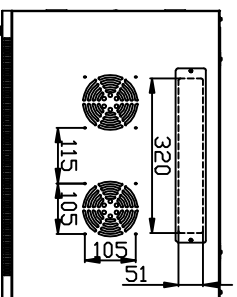

| Artikel | Außenmasse (B/T/H) | Nutzhöhe | Farbe     | Herstellernummer    |
|---------|--------------------|----------|-----------|---------------------|
| 103393  | 600/450/281mm      | 4HE      | Lichtgrau | ALL-SMC6404Grau     |
| 103393  | 600/450/281mm      | 4HE      | Schwarz   | ALL-SMC6404Schwarz  |
| 103409  | 600/600/281mm      | 4HE      | Lichtgrau | ALL-SMC6604Grau     |
| 103410  | 600/600/281mm      | 4HE      | Schwarz   | ALL-SMC6604Schwarz  |
| 103395  | 600/450/370mm      | 6HE      | Lichtgrau | ALL-SMC6406Grau     |
| 103396  | 600/450/370mm      | 6HE      | Schwarz   | ALL-SMC6406Schwarz  |
| 103411  | 600/600/370mm      | 6HE      | Lichtgrau | ALL-SM C6606Grau    |
| 103412  | 600/600/370mm      | 6HE      | Schwarz   | ALL-SM C6606Schwarz |
| 103397  | 600/450/503mm      | 9HE      | Lichtgrau | ALL-SM C6409Grau    |
| 103398  | 600/450/503mm      | 9HE      | Schwarz   | ALL-SMC6409Schwarz  |
| 103413  | 600/600/503mm      | 9HE      | Lichtgrau | ALL-SM C6609Grau    |
| 103414  | 600/600/503mm      | 9HE      | Schwarz   | ALL-SMC6609Schwarz  |
| 103399  | 600/450/636mm      | 12HE     | Lichtgrau | ALL-SM C6412Grau    |
| 103400  | 600/450/636mm      | 12HE     | Schwarz   | ALL-SMC6412Schwarz  |
| 103315  | 600/600/636mm      | 12HE     | Lichtgrau | ALL-SM C6612Grau    |
| 103416  | 600/600/636mm      | 12HE     | Schwarz   | ALL-SMC6612Schwarz  |
| 103401  | 600/450/769mm      | 15HE     | Lichtgrau | ALL-SM C6415Grau    |
| 103402  | 600/450/769mm      | 15HE     | Schwarz   | ALL-SMC6415Schwarz  |
| 103417  | 600/600/769mm      | 15HE     | Lichtgrau | ALL-SM C6615Grau    |
| 103418  | 600/600/769mm      | 15HE     | Schwarz   | ALL-SMC6615Schwarz  |
| 103403  | 600/450/902mm      | 18HE     | Lichtgrau | ALL-SM C6418Grau    |
| 103404  | 600/450/902mm      | 18HE     | Schwarz   | ALL-SMC6418Schwarz  |
| 103419  | 600/600/902mm      | 18HE     | Lichtgrau | ALL-SM C6618Grau    |
| 103420  | 600/600/902mm      | 18HE     | Schwarz   | ALL-SMC6618Schwarz  |
| 103405  | 600/450/1081mm     | 22HE     | Lichtgrau | ALL-SMC6422Grau     |
| 103406  | 600/450/1081mm     | 22HE     | Schwarz   | ALL-SMC6422Schwarz  |
| 103421  | 600/600/1081mm     | 22HE     | Lichtgrau | ALL-SMC6622Grau     |
| 103422  | 600/600/1081mm     | 22HE     | Schwarz   | ALL-SMC6622Schwarz  |
| 103407  | 600/450/1303mm     | 27HE     | Lichtgrau | ALL-SMC6427Grau     |
| 103408  | 600/450/1303mm     | 27HE     | Schwarz   | ALL-SMC6427Schwarz  |
| 103423  | 600/600/1303mm     | 27HE     | Lichtgrau | ALL-SMC6627Grau     |
| 103424  | 600/600/1303mm     | 27HE     | Schwarz   | ALL-SMC6627Schwarz  |