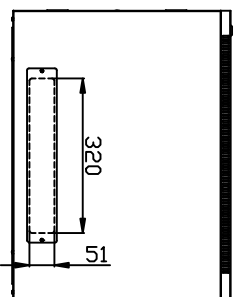

| Artikel | Außenmasse (B/T/H) | Nutzhöhe | Farbe     | Herstellernummer    |
|---------|--------------------|----------|-----------|---------------------|
| 103393  | 600/450/281mm      | 4HE      | Lichtgrau | ALL-SMC6404Grau     |
| 103393  | 600/450/281mm      | 4HE      | Schwarz   | ALL-SMC6404Schwarz  |
| 103409  | 600/600/281mm      | 4HE      | Lichtgrau | ALL-SMC6604Grau     |
| 103410  | 600/600/281mm      | 4HE      | Schwarz   | ALL-SMC6604Schwarz  |
| 103395  | 600/450/370mm      | 6HE      | Lichtgrau | ALL-SMC6406Grau     |
| 103396  | 600/450/370mm      | 6HE      | Schwarz   | ALL-SMC6406Schwarz  |
| 103411  | 600/600/370mm      | 6HE      | Lichtgrau | ALL-SM C6606Grau    |
| 103412  | 600/600/370mm      | 6HE      | Schwarz   | ALL-SM C6606Schwarz |
| 103397  | 600/450/503mm      | 9HE      | Lichtgrau | ALL-SM C6409Grau    |
| 103398  | 600/450/503mm      | 9HE      | Schwarz   | ALL-SMC6409Schwarz  |
| 103413  | 600/600/503mm      | 9HE      | Lichtgrau | ALL-SM C6609Grau    |
| 103414  | 600/600/503mm      | 9HE      | Schwarz   | ALL-SMC6609Schwarz  |
| 103399  | 600/450/636mm      | 12HE     | Lichtgrau | ALL-SM C6412Grau    |
| 103400  | 600/450/636mm      | 12HE     | Schwarz   | ALL-SMC6412Schwarz  |
| 103315  | 600/600/636mm      | 12HE     | Lichtgrau | ALL-SM C6612Grau    |
| 103416  | 600/600/636mm      | 12HE     | Schwarz   | ALL-SMC6612Schwarz  |
| 103401  | 600/450/769mm      | 15HE     | Lichtgrau | ALL-SM C6415Grau    |
| 103402  | 600/450/769mm      | 15HE     | Schwarz   | ALL-SMC6415Schwarz  |
| 103417  | 600/600/769mm      | 15HE     | Lichtgrau | ALL-SM C6615Grau    |
| 103418  | 600/600/769mm      | 15HE     | Schwarz   | ALL-SMC6615Schwarz  |
| 103403  | 600/450/902mm      | 18HE     | Lichtgrau | ALL-SM C6418Grau    |
| 103404  | 600/450/902mm      | 18HE     | Schwarz   | ALL-SMC6418Schwarz  |
| 103419  | 600/600/902mm      | 18HE     | Lichtgrau | ALL-SM C6618Grau    |
| 103420  | 600/600/902mm      | 18HE     | Schwarz   | ALL-SMC6618Schwarz  |
| 103405  | 600/450/1081mm     | 22HE     | Lichtgrau | ALL-SMC6422Grau     |
| 103406  | 600/450/1081mm     | 22HE     | Schwarz   | ALL-SMC6422Schwarz  |
| 103421  | 600/600/1081mm     | 22HE     | Lichtgrau | ALL-SMC6622Grau     |
| 103422  | 600/600/1081mm     | 22HE     | Schwarz   | ALL-SMC6622Schwarz  |
| 103407  | 600/450/1303mm     | 27HE     | Lichtgrau | ALL-SMC6427Grau     |
| 103408  | 600/450/1303mm     | 27HE     | Schwarz   | ALL-SMC6427Schwarz  |
| 103423  | 600/600/1303mm     | 27HE     | Lichtgrau | ALL-SMC6627Grau     |
| 103424  | 600/600/1303mm     | 27HE     | Schwarz   | ALL-SMC6627Schwarz  |