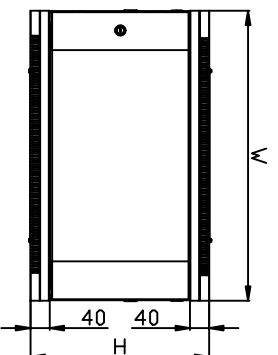

Model number	Dimensions			Model number	Dimensions		
	Width (0)	Depth (0)	Height (0)		Width (0)	Depth (0)	Height (0)
ALL-SMC6404GR/U	600	450	281.1	ALL-SMC6604GR/U	600	600	281.1
ALL-SMC6404SCH/ARZ	600	450	281.1	ALL-SMC6604SCH/ARZ	600	600	281.1
ALL-SMC6406GR/U	600	450	370	ALL-SMC6606GR/U	600	600	370
ALL-SMC6406SCH/ARZ	600	450	370	ALL-SMC6606SCH/ARZ	600	600	370
ALL-SMC6409GR/U	600	450	503.4	ALL-SMC6609GR/U	600	600	503.4
ALL-SMC6409SCH/ARZ	600	450	503.4	ALL-SMC6609SCH/ARZ	600	600	503.4
ALL-SMC6412GR/U	600	450	636.7	ALL-SMC6612GR/U	600	600	636.7
ALL-SMC6412SCH/ARZ	600	450	636.7	ALL-SMC6612SCH/ARZ	600	600	636.7
ALL-SMC6415GR/U	600	450	770.1	ALL-SMC6615GR/U	600	600	770.1
ALL-SMC6415SCH/ARZ	600	450	770.1	ALL-SMC6615SCH/ARZ	600	600	770.1
ALL-SMC6418GR/U	600	450	903.4	ALL-SMC6618GR/U	600	600	903.4
ALL-SMC6418SCH/ARZ	600	450	903.4	ALL-SMC6618SCH/ARZ	600	600	903.4
ALL-SMC6422GR/U	600	450	1081.2	ALL-SMC6622GR/U	600	600	1081.2
ALL-SMC6422SCH/ARZ	600	450	1081.2	ALL-SMC6622SCH/ARZ	600	600	1081.2
ALL-SMC6427GR/U	600	450	1303.5	ALL-SMC6627GR/U	600	600	1303.5
ALL-SMC6427SCH/ARZ	600	450	1303.5	ALL-SMC6627SCH/ARZ	600	600	1303.5