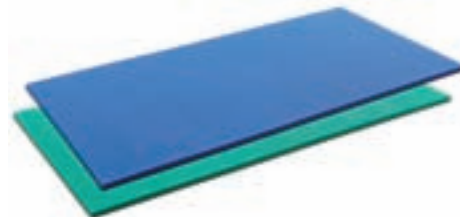

CE-konform

Hochwertige Materialien, strenge Qualitätsprüfungen.

MATTEN

AIREX® ATLAS

Längste und breiteste Gymnastik- und Therapiematte | ringsum offene Kanten | rechteckige Form | kann mit anderen Atlas-Matten zu einer größeren Fläche aneinander gelegt werden | optimal für den Einsatz im Wasser

 ca. 200 x 125 x 1,5 cm

 ca. 5,5 kg

 UVP 209,30 €

AIREX® HERCULES

Weichste Matte mit einer Stärke von 2,5 cm | sehr bequeme Unterlage z. B. beim Rückentraining | keine ringsum geschlossenen Kanten | rechteckige Form | kann mit anderen Hercules-Matten zu einer größeren Fläche zusammen gelegt werden z. B. für therapeutische Gruppenübungen | optimal für den Einsatz im Wasser