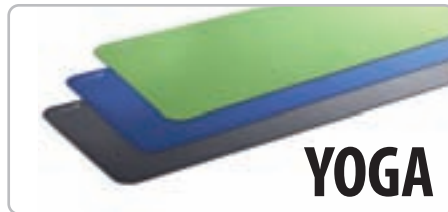

PRODUKTSORTIMENT

AIREX®

calyana

softX®
CE

MULTISHAPE
BOARD