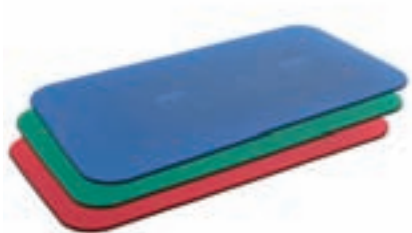

 ca. 200 x 125 x 1,5 cm

 ca. 5,5 kg

 UVP 209,30 €

AIREX® HERCULES

Weichste Matte mit einer Stärke von 2,5 cm | sehr bequeme Unterlage z. B. beim Rückentraining | keine ringsum geschlossenen Kanten | rechteckige Form | kann mit anderen Hercules-Matten zu einer größeren Fläche zusammen gelegt werden z. B. für therapeutische Gruppenübungen | optimal für den Einsatz im Wasser

 ca. 200 x 100 x 2,5 cm

 ca. 6,6 kg

 UVP 198,90 €

AIREX® CORONITA

Ergänzt die AIREX® Corona- und Cornella-Familie | Komfortlänge von 200 cm | Breite von 80 cm | universell einsetzbar, sowohl im Fitness- als auch im Rehabereich

 ca. 200 x 80 x 1,5 cm

 ca. 3,3 kg

 UVP 114,90 €

AIREX® CORONA

Vielseitigste Matte | besitzt alle Eigenschaften der schmälere AIREX® Coronella | Breite von 100 cm | multifunktionell einsetzbar | optimal für therapeutische Anwendungen

UVP 124,80 €

AIREX® CORONA 200

Ergänzt den bisherigen Topseller AIREX® Corona | Komfortlänge von 200 cm | edle Farbauswahl: platin, terra und schiefer

UVP 139,90 €

AIREX® CORONELLA

Vorreiter bei den professionellen Gymnastik- und Therapiematten | langlebig | strapazierfähig | optimales Dämpfungsverhalten | mit AIREX® Spezial-Ösen erhältlich