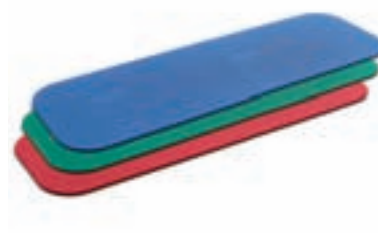

 ca. 200 x 80 x 1,5 cm

 ca. 3,3 kg

 UVP 114,90 €

AIREX® CORONA

Vielseitigste Matte | besitzt alle Eigenschaften der schmälere AIREX® Coronella | Breite von 100 cm | multifunktionell einsetzbar | optimal für therapeutische Anwendungen

UVP 124,80 €

AIREX® CORONA 200

Ergänzt den bisherigen Topseller AIREX® Corona | Komfortlänge von 200 cm | edle Farbauswahl: platin, terra und schiefer

UVP 139,90 €

AIREX® CORONELLA

Vorreiter bei den professionellen Gymnastik- und Therapiematten | langlebig | strapazierfähig | optimales Dämpfungsverhalten | mit AIREX® Spezial-Ösen erhältlich

 platin  terra  schiefer

 ca. 200 x 60 x 1,5 cm  ca. 2,4 kg

 **UVP** 94,90 € | 105,90 € mit AIREX® Spezial-Ösen

AIREX® PILATES-/YOGAMATTE

Flachste Premiummatte mit einer Stärke von nur 0,8 cm | für Pilates- und Yogaanwendungen abgestimmt | optimale Eigenschaften | rutschfest | gering dehnbar