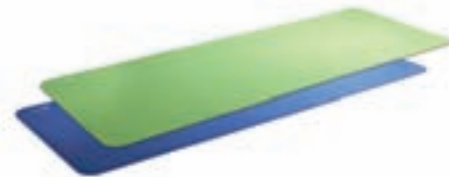

 steingrau

 ca. 66 x 185 x 0,68 cm

 ca. 2,35 kg

UVP 79,00 €

CALYANA® PRIME YOGA

NEU Unser Allround-Produkt für alle Anforderungen | flexibel und praktisch | keine zwei Kilo bringt unsere CALYANA Prime Matte auf die Waage | komfortabel und vielseitig für alle Yoga-Arten einsetzbar | perfekte Begleiterin für alle Yoga-Anforderungen

 ozeanblau

 limonengrün – nussbraun

 ca. 66 x 185 x 0,45 cm

 ca. 1,7 kg
ca. 1,8 kg

UVP 59,00 € | 69,00 €

BALANCE

AIREX® BALANCE-BEAM

Multifunktionelles Trainingsgerät | unbeschränkte Einsatzmöglichkeiten | für die Aufschulung von koordinativen Fähigkeiten | Verwendung als Lauffläche zum Balancieren mit koordinativen Eigenschaften | Bauch- und Rückenmuskeltraining durch Liegen auf dem Beam möglich | optional kann es zur Erhöhung der Destabilisierung ein Balance-Pad unter den Beam gelegt werden

 blau

 ca. 160 x 24 x 6,0 cm

 ca. 0,9 kg

 115,40 €

AIREX® BALANCE-PAD

PVC-Spezialschaumstoff mit dreidimensionalem „Schwabbeffekt“ | hervorragend im Sensomotorik-Training für die Kräftigung der Knie-, Fuß- und Hüftgelenkmuskulatur geeignet | verbessert nach Verletzungen der unteren Extremitäten die propriozeptiven Fähigkeiten und unterstützt den Heilungsprozess