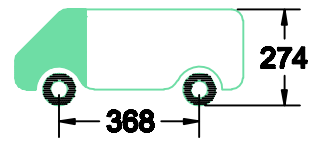

OPEL MOVANO 2010  
 NISSAN NV 400 2010  
 RENAULT MASTER 2010  
 320x160cm. L2 H2

 8x	 8x	 16x
<b>S</b>	<b>98°</b>	<b>M8</b>
 8x	 24x	 24x
<b>M8x20</b>	<b>M8</b>	<b>M8</b>
 24x	 24x	 8x
<b>M8 3xD</b>	<b>M8</b>	
 2x	 2x	