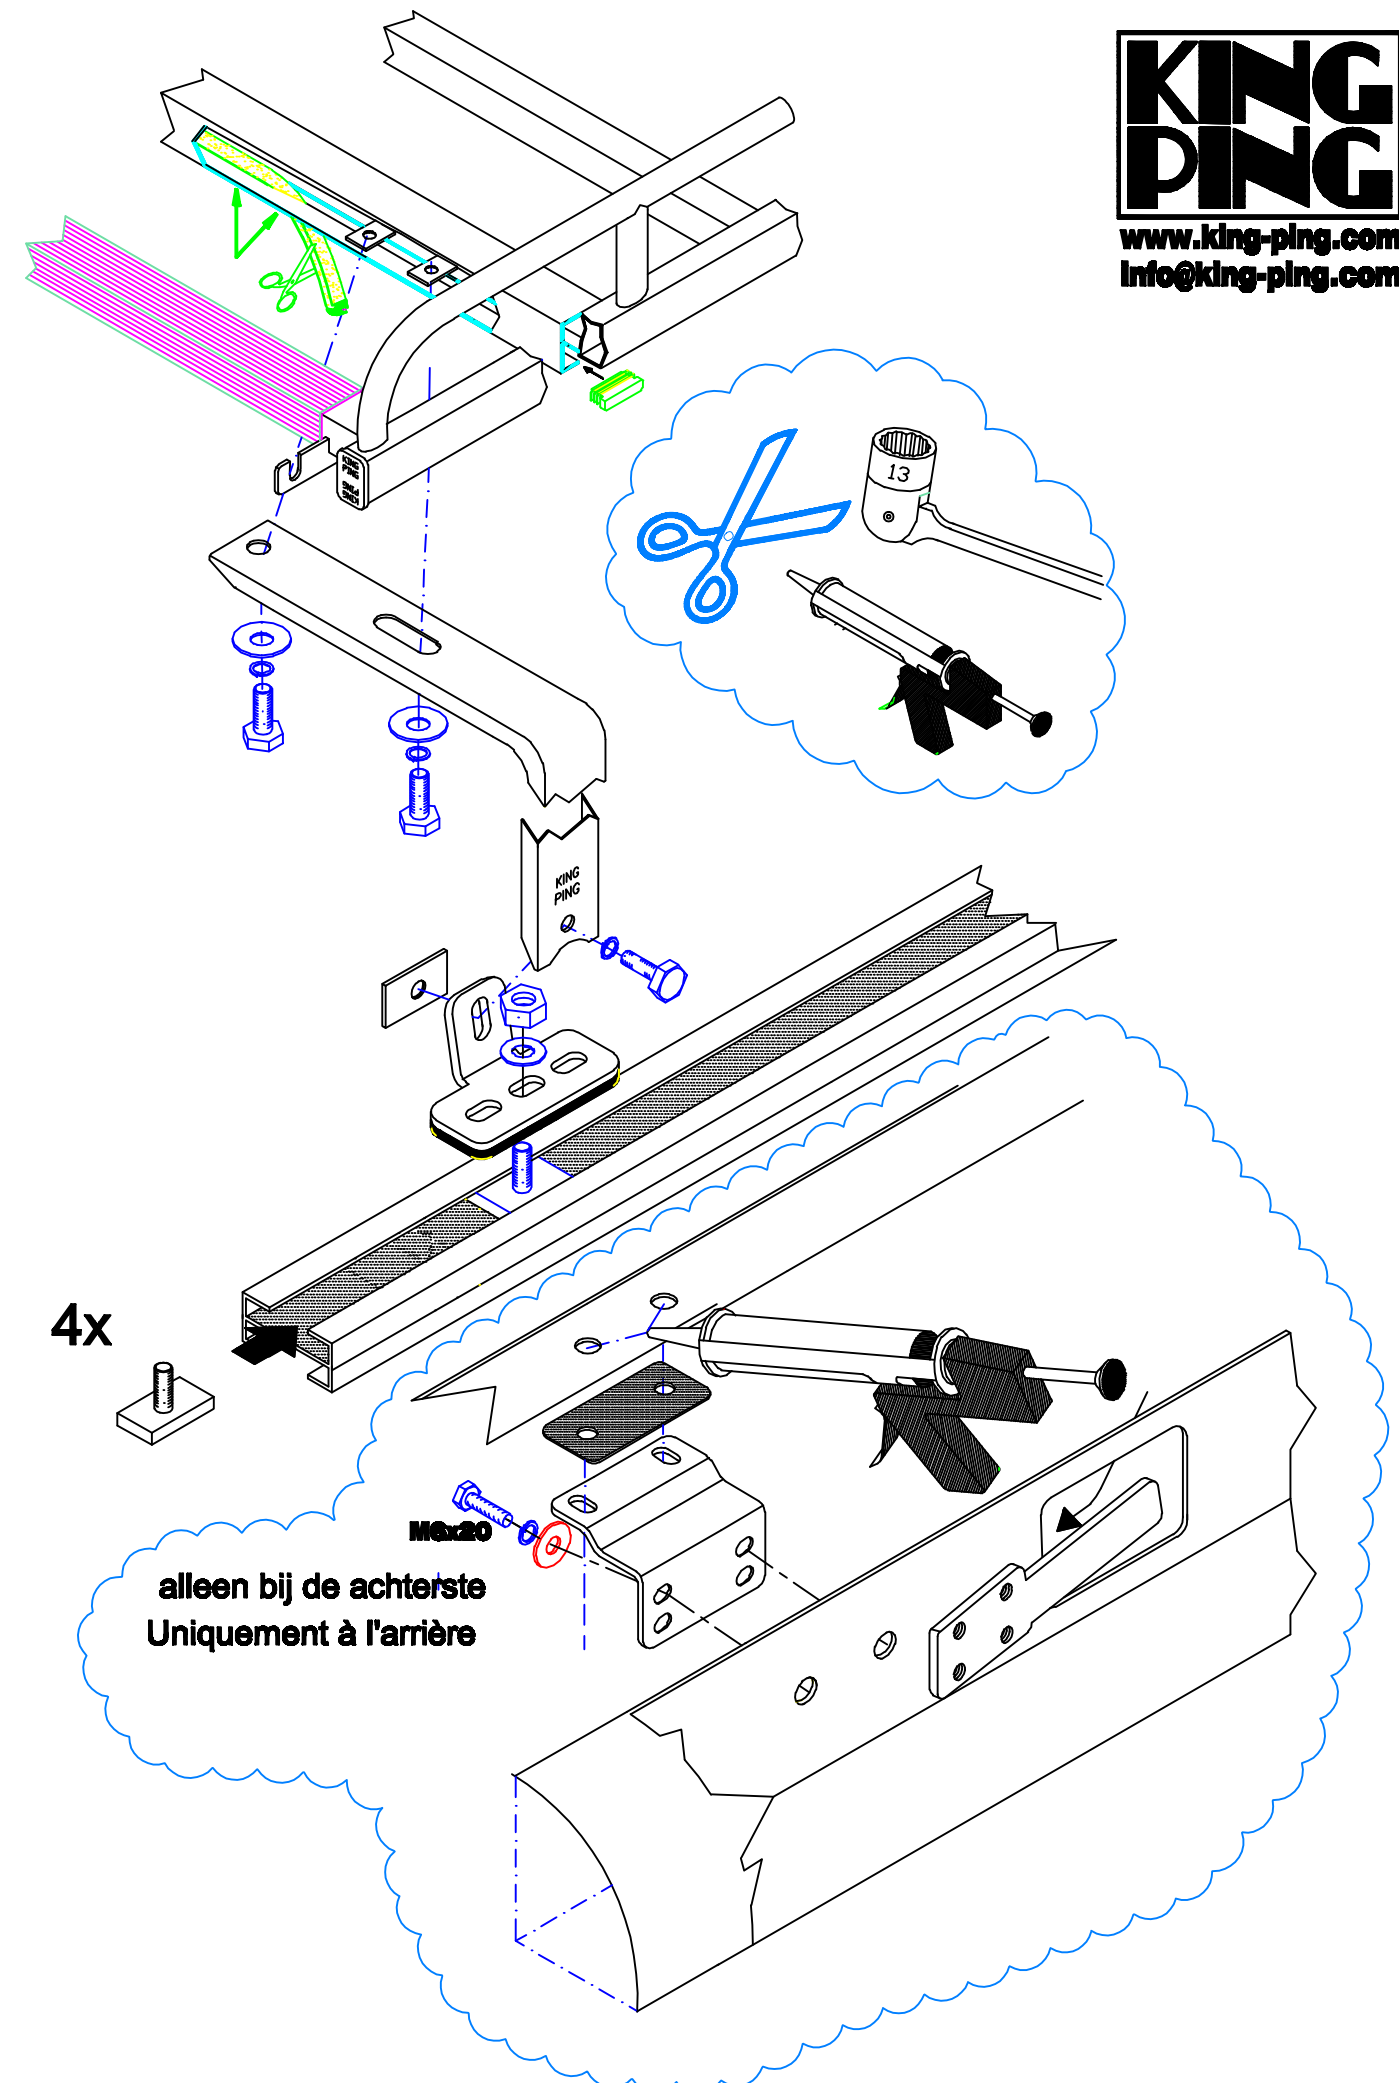

OPEL MOVANO 2010  
 NISSAN NV 400 2010  
 RENAULT MASTER 2010  
 320x160cm. L2 H2

 8x	 8x	 16x
<b>S</b>	<b>98°</b>	<b>M8</b>
 8x	 24x	 24x
<b>M8x20</b>	<b>M8</b>	<b>M8</b>
 24x	 24x	 8x
<b>M8 3xD</b>	<b>M8</b>	
 2x	 2x	