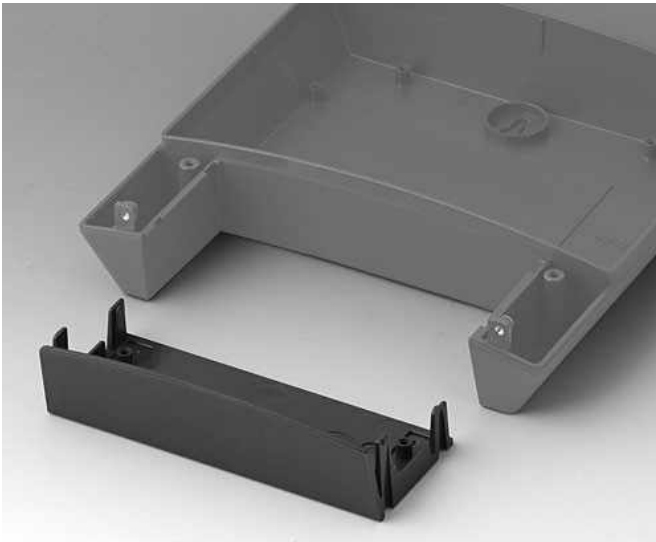

B3318918

Abdeckung 180

Mit der optionalen Abdeckung haben Sie die Möglichkeit, eine weitere Platine zu montieren und das Gehäuse optisch nach unten zu schließen.

Lieferumfang

1 Abdeckung

TECHNISCHE DATEN

Material	ASA+PC-FR (UL 94 V-0)
Farbe	lava
Standards	RoHS konform, REACH konform

Platinenlänge Unterteil	44 mm
Platinenbreite Unterteil	118 mm

Bitte die Maße an aktuellen Teilen abnehmen. Diese unterliegen material- und produktionsspezifischen Fertigungstoleranzen.

Technische Änderungen vorbehalten. © OKW Gehäusesysteme, Buchen/Deutschland.