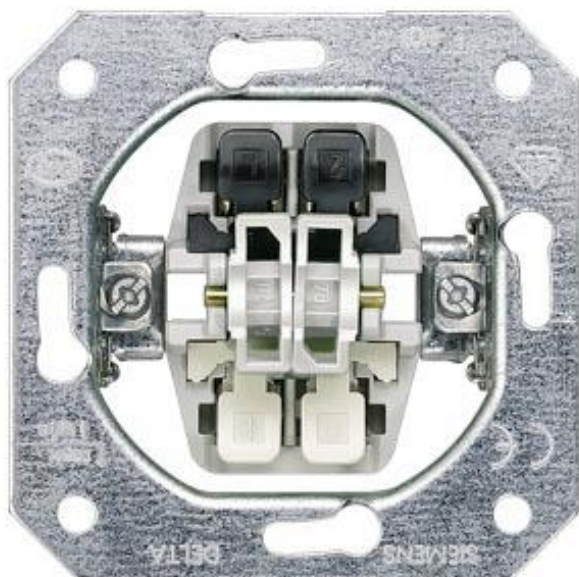

DELTA Taster-Geräteeinsatz, UP Doppeltaster, 2S ohne Krallen 10A 250V

Abbildung ähnlich

Ausführung	
Produkt-Markename	DELTA
Produkt-Bezeichnung	Taster-Geräteeinsatz
Ausführung des Produkts	Einzeltaster
Ausführung der Schaltfunktion	2 Schließer
Ausführung der Zusammenstellung	Basiselement
Ausführung des Betätigungselements	Tast-/Tipptaster
Allgemeine technische Daten	
Aufdruck	ohne
Montageart	Befestigung mit Schraube
Oberflächenbearbeitung	sonstige
Werkstoff	sonstige
Versorgungsspannung	
Betriebsspannung / Nennwert	250 V
Schutzart und Schutzklasse	
Schutzart IP	IP20

Schaltvermögen

Schaltvermögen Strom	10 A
----------------------	------

Hauptstromkreis

Betriebsstrom / Bemessungswert	10 A
--------------------------------	------

Erscheinungsbild

Erscheinungsbild	nicht zutreffend
------------------	------------------

Produkteigenschaft

- | | |
|---------------|------|
| • halogenfrei | Ja |
| • transparent | Nein |

Anzahl

Anzahl der Betätigungswippen	2
------------------------------	---

Mechanischer Aufbau

Höhe	70 mm
------	-------

Breite	70 mm
--------	-------

Tiefe	32 mm
-------	-------

Befestigungsart	Unterputz
-----------------	-----------

Material / des Gehäuses	Metall
-------------------------	--------

Approbationen Zertifikate