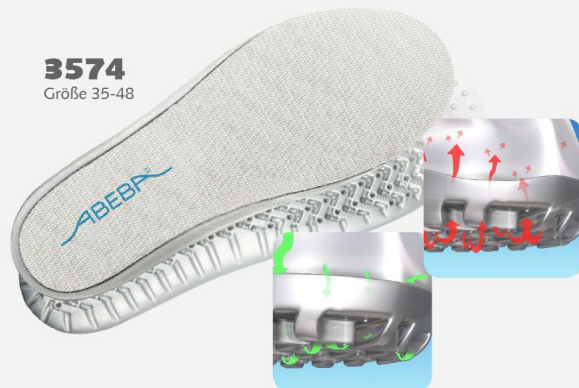

Berufsschuhe Dynamic Clog schwarz/ braun mit Aufdruck

ABEBA®

Art. 7315

DYNAMIC

- ▶ Größe 35-48
- ▶ CE, EN ISO 20347:2012, OB, E,FO,A, SRC
- ▶ TÜV GS- geprüfte Sicherheit nach DIN 4843 Teil 100 Abschnitt 3.1v.8/93
- ▶ Glattleder, schwarz/ braun
- ▶ Fersenriemen klappbar, verstellbar
- ▶ Rutschhemmende TPU-Laufsohle
- ▶ Auswechselbare acc Wave Einlegesohle (Art. 3574)
- ▶ Sanitized behandelt
- ▶ Antistatisch

TECHNIK

LAUF SOHLE

- 1_Antistatisch
- 2_SRC-Rutschhemmung nach EN ISO 20347:2012
- 3_Rutschhemmende Laufsohle
- 4_Beständigkeit gegen tierische Fette, Öl und Benzin
- 5_Kraftstoffbeständigkeit

3574
Größe 35-48

FERSERIEMEN
verstellbar, klappbar