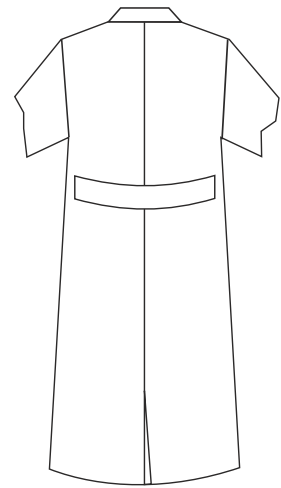

Größe 52 Länge 112cm

Einnähetikett
Vorderseite

Rostfreie Drücker

5350 Herrenmantel 1395

71800 65% POLYESTER/35%BAUMWOLLE 215g/qm WEISS

neutrale Etiketten

Länge 112 Größe 52

6 verdeckte Druckknöpfe

1 Brusttasche links

1 Brusttasche innen rechts

2 Seitentaschen

Ärmel mit Drückerverschluss

Rückengurt

Rückenschlitz