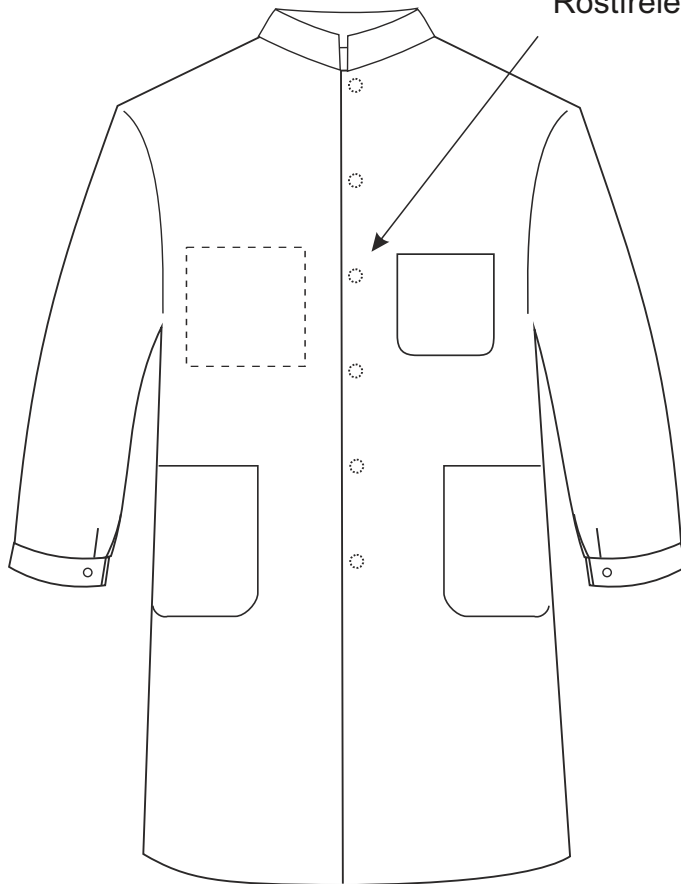

Größe 52 Länge 112cm

Einnähetikett
Vorderseite

Rostfreie Drücker

5350 Herrenmantel 1395

71800 65% POLYESTER/35%BAUMWOLLE 215g/qm WEISS

neutrale Etiketten

Länge 112 Größe 52

6 verdeckte Druckknöpfe

1 Brusttasche links

1 Brusttasche innen rechts

2 Seitentaschen

Ärmel mit Drückerverschluss

Rückengurt

Rückenschlitz