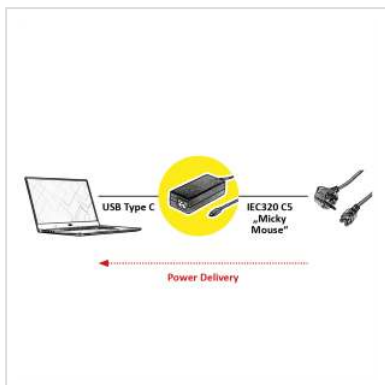

ROLINE Chargeur USB avec prise C6, 1x type C, 65W

Numéro d'article 19.11.1034
Constructeur ROLINE
Référence constructeur 19.11.1034

roline
Designed for Professionals

Pour la charge ou comme alimentation d'un appareil via USB type C - jusqu'à 65W !

- Pour charger des périphériques avec une prise USB de type C tels que MacBooks, Ultrabooks, Notebooks, Laptops, NUCs, Tablets ou même Smartphones.
- Parfait pour les déplacements : il suffit d'utiliser n'importe quel câble avec fiche C5 et connexion spécifique au pays.
- Prise en charge de la fonction USB PD (Power Delivery) sur le port de sortie
- Protection : Courant / court-circuit / surtension
- Construction compacte, boîtier et câble noirs
- Entrée : 100 - 240V AC, 50-60Hz
- Sortie : 5V-3A, 9V-3A, 12V-3A, 15V-3A, 20V-3,25A (max. 65 W)

Caractéristiques techniques

Constructeur	ROLINE
Groupe de produits	Transformateur
Types de produits	Accessoires mobiles
Couleur	noir
Entrée	100-240 VAC
Sortie	5VDC; 9 VDC; 12 VDC; 15 VDC; 20 VDC
Puissance	65W
Dimensions (HxLxP)	113x67x20.5mm
Raccordement d'entrée	C6

Sortie-connecteurs

1x USB type C femelle PD (PowerDelivery)