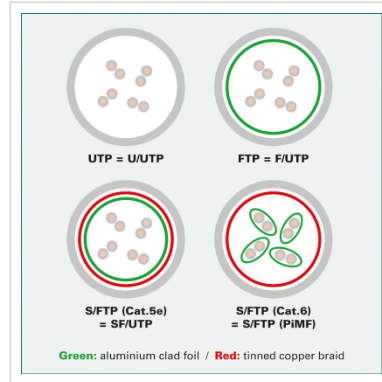

ROLINE Cat.6 S/FTP (PiMF) patchkabel, grijs, 7,0 m

Art.nr.	21.15.0837
Fabrikant	ROLINE
Art.nr. fabrikant	21.15.0837
EAN (een stuk)	7611990155774

roline
Designed for Professionals

Kant en klaar (PiMF) afgeschermd Twisted-Pair patchkabel met RJ-45 connectoren aan beide uiteinden.

- Geschikt voor professionele en industriële toepassingen.
- Klaar voor gebruik.
- Buigbaar dank zij de aangespoten speciale tule met knikbescherming.
- Als rangeerkabel in patchkast of als apparaat aansluitkabel in LAN te gebruiken.
- 1:1 aangesloten volgens EIA/TIA568.
- Opbouw: 8 aders soepel.
- Hoogwaardige vergulde contacten.
- Impedantie: 100 Ohm. .

Advies:

Wij raden u aan, om bij de opbouw van een nieuw Cat.6 netwerk, de volgende componenten te gebruiken voor de hoogst mogelijke dataoverdracht en de beste test resultaten:

- 21.15.0890 ROLINE S/FTP Cat.6 / Class E massief, installatiekabel
- 25.16.8392/25.16.8492 ROLINE Cat.6 STP /Class E in- en opbouwdozen
- 26.11.0351/26.11.0361 ROLINE Cat.6 STP /Class E 19" patchpanel grijs of zwart
- 21.15.0835 ROLINE S/FTP Cat.6 patchkabel

Deze product combinatie, is in ons eigen proeflaboratorium naar de standaard van Class E in een Channel van 100 meter getest.

Technische specificaties

Producent	ROLINE
Produkt groep	Twisted Pair Kabel
Produkt type	S/FTP Patchkabel
Kleur	grijs
Lengte	7 m
Afschermings type	SFTP
Overdracht kwaliteit	Cat6 / Class E
Impedantie	100 Ohm
Aantal aders	8
Kabel type	Soepel
Crossed	nee
Kleur (Tule)	grijs
Kabel LSOH	nee
Connector type RJ45	Standaard