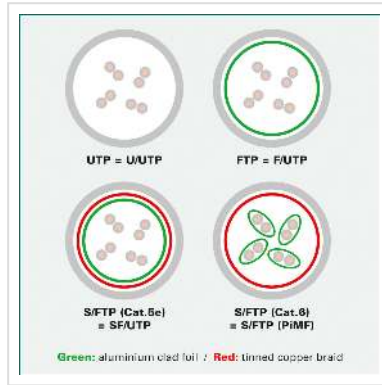

ROLINE F/UTP DataCenter Patchkabel Cat.6A (Class EA), LSOH, extra dun, grijs, 5 m

Art.nr. 21.15.3307
Fabrikant ROLINE
Art.nr. fabrikant 21.15.3307
EAN (een stuk) 7630049622210

roline
Designed for Professionals

Cat.6A
Class EA

U/FTP

DATA CENTER
Product

LSOH

Onafgeschermd Twisted-Pair-Patchkabel met RJ-45 connectoren aan beide uiteinden

- Bijzonder dunne en flexibele kabel voor gebruik op plekken met weinig ruimte
- Buigzaam door de aangespoten bescherm tulle
- Als Rangeerkabel in een Patchkast of als apparatuur aansluitkabel in een LAN geschikt
- Pin-Layout : 1:1 volgens EIA/TIA568, 8 Aders
- Opbouw: 8 Aders, soepel

Technische specificaties

Producent	ROLINE
Produkt groep	Twisted Pair Kabel
Produkt type	FTP patchkabel
Kleur	grijs
Lengte	5 m
Afschermings type	FTP
Overdracht kwaliteit	Cat6A / Class EA

Aantal aders	8
Kabel type	Soepel
Crossed	nee
Slanke kabel	ja
Kleur (Tule)	grijs
Kabel LSOH	ja
Type connector kant 1	RJ-45
M/F kant 1	Male
Type connector kant 2	RJ-45
M/F kant 2	Male
Connector type RJ45	Standaard