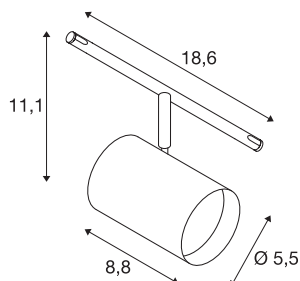

### Seilleuchte für Niedervolt-Seilssystem 2700K chrom

Dreh- und schwenkbarer LED Strahler NOBLO Für das TENSEO Niedervolt Seil-System. Die Leuchte überzeugt mit einem schlanken Design und ist somit ideal für moderne Lichtkonzepte. Die aus Aluminium gefertigte Leuchte ist mit einem Premium LED Modul bestückt.

## TECHNISCHE DATEN

Art. Nr.	1002696
Dreh- oder Schwenkbar	rotary bar and tiltable
IP Code	IP 20
Montage	Aufbau
Montagedetails	Decke mit Zubehör
Primäre Nennspannung	12V ~50Hz
Schutzklasse	III
Wattage	8.5 W
maximale Umgebungstemperatur	35 °C
Stroboskop-Effekt (SVM)	0
Lumen	450 lm
Lichtfarbtemperatur	2700 Kelvin
Abstrahlwinkel	36 °
Farbe	chrom
CRI	80
LXXBXX Daten	L70B50
Lebensdauer	25000 h
Lichtstärkeverteilung	rotationssymmetrisch
Lichtaustritt	direkt
Länge	8.8 cm
Breite	18.6 cm
Höhe	11.1 cm

## Lichtquelle

916567	
--------	---

<b>Durchmesser</b>	5.5 cm
<b>Nettogewicht</b>	0.355 kg
<b>Bruttogewicht</b>	0.541 kg
<b>BIG WHITE Seite</b>	491