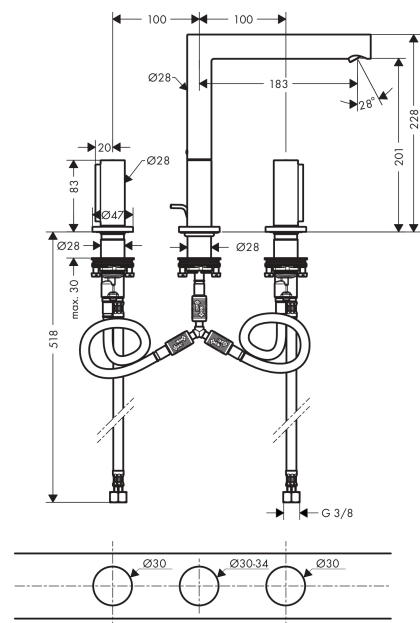

#### Merkmale

- besteht aus: 3-Loch Waschtischarmatur, Ablaufgarnitur
- ComfortZone 200
- Ausladung: 183 mm
- Auslaufhöhe: 201 mm
- Griffvariante: Zylindergriff
- Schwenkbereich 110°
- Strahlart: Laminarstrahl
- maximale Durchflussmenge bei 3 bar: 5 l/min
- Keramikventile heiß/kalt 90°
- für Durchlauferhitzer geeignet
- Zugstangen-Ablaufgarnitur G 1¼
- Anschlussart: G ¾ Anschlussschläuche
- Anschlussgröße: DN15
- EU-Taxonomie: max. 6 l/min - wesentlicher Beitrag (SC) möglich
- DVGW DW6501CS0553
- P-IX 7292/IO

#### Produktabbildung

#### Maßzeichnung