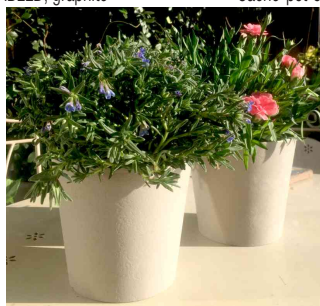

## Cache-pot GAIA MARBLED

petit mais étonnant

Série de cache-pots aux structures particulièrement naturelles

- moulé par injection à partir de polypropylène (PP) 100% recyclé
- à paroi très épaisse
- de haute qualité
- disponible en 6 formes, 6 structures de surface et 4 couleurs
- dimensions = diamètre x hauteur

Exemples d'utilisation :

- en accord avec les tendances des mini cactus et de la jungle urbaine

Cache-pot GAIA MARBLED, coton

Cache-pot GAIA MARBLED, graphite

Cache-pot GAIA MARBLED, kaki

Cache-pot GAIA MARBLED, terracotta

Visuel de référence : présente la structure de surface

Visuel de référence : présente le produit en utilisation

Visuel de référence : présente le produit en utilisation

Produit	Modèle	Dimensions	Couleur	Conditionné	Numéro de fabricant	Code
Cache-pot GAIA MARBLED		150 x 131 mm	coton		PGAPMA15COT	6461816
		150 x 131 mm	graphite		PGAPMA15GP	6461815
		150 x 131 mm	kaki		PGAPMA15KA	6461818
		150 x 131 mm	terracotta		PGAPMA15TE	6461817