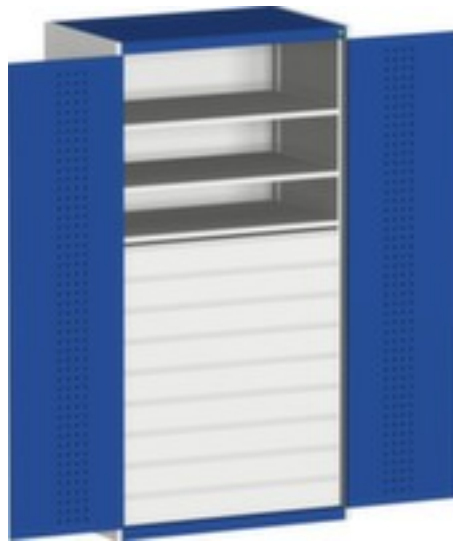

bott **stroomkast** cubio

hoogte x breedte x diepte 2000 x 1300 x 650 mm, 3 niveaus met Stalen bodem, 9 lade(n), afsluitbaar met 5-punts sluitsysteem, romp met slag- en krasvaste poedercoating in RAL7035 lichtgrijs, front met slag- en krasvaste poedercoating in RAL5010 gentiaanblauw

Artikelnummer: 125981

bott Stroomkast cubio

stroomkast

- hoogte x breedte x diepte 2000 x 1300 x 650 mm
- constructie van plaatstaal
- dubbele openslaande deur met perforaties
- deuren binnen met perforatie
- deuren met verdeckte sluitstang
- deuropeningshoek 180 °
- 3 niveaus met Stalen bodem
- draagvermogen per niveau 160 kg
- 9 lade(n)
- met draaigreep
- afsluitbaar met 5-punts sluitsysteem
- romp met slag- en krasvaste poedercoating in RAL7035 lichtgrijs

- front met slag- en krasvaste poedercoating in RAL5010 gentiaanblauw
- niveaus met corrosiebeschermende zinklaag

Technische details

meubeltype	kast	oppervlak romp	m. poedercoating
type kast	systeemkast	oppervlak front	m. poedercoating
type deur	dubbele openslaande deur met perforaties	sluitsysteem	5-punts sluitsysteem
hoogte	2000 mm	materiaal	plaatstaal
breedte	1300 mm	oppervlak legbord	verzinkt
diepte	650 mm	afsluitbaar	ja
kast uitrusting	legborden, lades	scheidingswand	nee
legbord-/niveautype	Stalen bodem	openingshoek deur	180 °
legborden / schappen aantal	3 stuks	greep	draaigreep
draagvermogen legbord	160 kg	verrijdbaar	nee
laden aantal	9 stuks	deur uitvoering	deuren met verdeckte sluitstang
kleur romp	lichtgrijs // RAL7035	deur uitrusting	deuren binnen met perforatie
kleur voorkant	gentiaanblauw // RAL5010	gewicht	282,2 kg