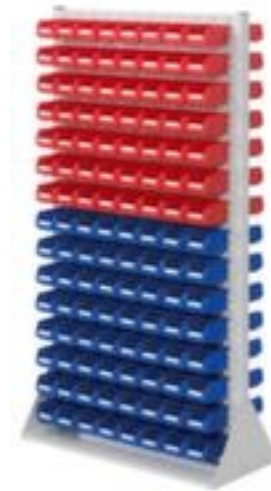

Kappes stelling met zichtbakken - grondveld RasterPlan®

hoogte x breedte x diepte 1790 x
1000 x 240 mm, 204 bakken van
polyethyleen, gebruik tweezijdig -
flexibele opstelling vrijstaand in de
ruimte mogelijk, standers met
slijtvaste kunststof coating in RAL7035
lichtgrijs

Artikelnummer: 209441

RasterPlan

KAPPES

Kappes Stellingwand RasterPlan® met Favorit zichtbakken

stelling met zichtbakken - grondveld

- hoogte x breedte x diepte 1790 x 1000 x 240 mm
- 204 bakken van polyethyleen
- uitrusting 144 x H x B x D 75 x 105 x 160 mm, 60 x H x B x D 130 x 140 x 230 mm
- gebruik tweezijdig - flexibele opstelling vrijstaand in de ruimte mogelijk
- achterwand met sleufplaten voor horizontaal in- en uithangen van de bakken
- constructie van staal
- standers met slijtvaste kunststof coating in RAL7035 lichtgrijs
- voor uw veiligheid de stellingwand moet voor de stabiliteit aan de ondergrond worden geschroefd