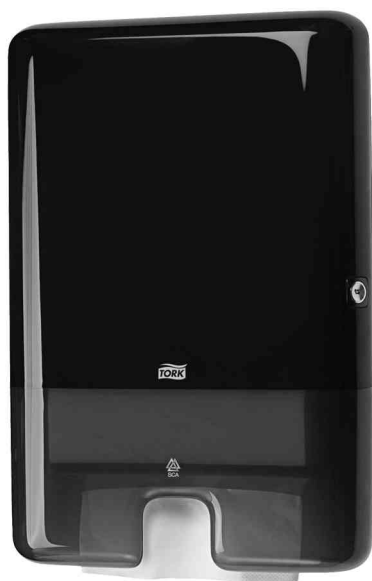

Distributeur pour essuie-mains pliés Xpress, plastique

- design moderne et élégant et surface lisse
- distribution feuille à feuille hygiénique et économique
- design élégant - très peu encombrant
- affichage de la quantité en réserve
- verrouillable
- rechargeable avec essuie-mains enchevêtrés
- capot d'ouverture latérale pour un remplissage facile

Distributeur pour essuie-mains pliés Xpress, boîtier plastique, blanc

Distributeur pour essuie-mains pliés Xpress, boîtier plastique, blanc - ouvert

Distributeur pour essuie-mains pliés Xpress, boîtier plastique, noir

Distributeur pour essuie-mains pliés Xpress, boîtier plastique, noir - ouvert

Produit	Modèle	Dimensions	Matière	Couleur	Numéro de fabricant	Code
Xpress Distributeur d'essuie-mains pliés		(L)302 x (P)102 x (H)444 mm	plastique	blanc	552000	6700001
		(L)302 x (P)102 x (H)444 mm	plastique	noir	552008	6700002
Accessoire: Essuie-mains, Premium - extra doux	2 couches, pli en W	212 x 340 mm (21 x 100 feuilles)		blanc	100297	6700007
Accessoire: Essuie-mains, Universal	1 couche, pli en Z	213 x 240 mm (20 x 237 feuilles)		blanc	150299	6700011
Zubehör: Handtuchpapier, Advanced	2-lagig, Z-Falz	212 x 240 mm (21 x 180 Blatt)		weiß	120398	6700224