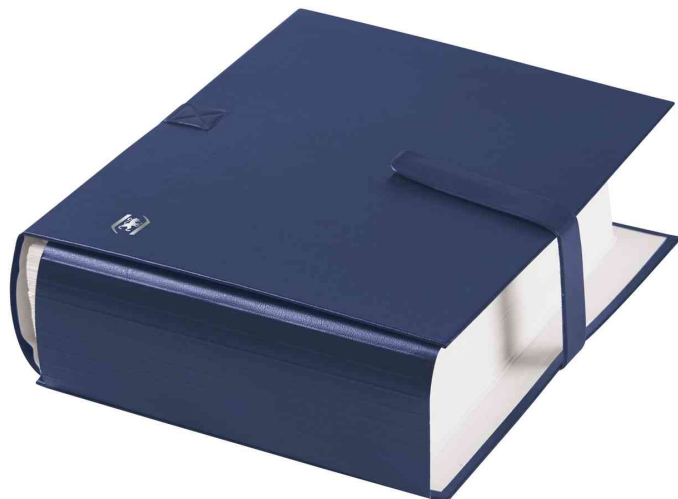

Chemise à dos extensible, fermeture auto-agrippante

- format A4
- reliure en carton, recouvert de balacron
- avec 1 rabat
- capacité: extensible jusqu'à 130 mm
- avec fermeture par sangle auto-agrippante
- dimensions: (L)240 x (H)320 mm
- vendu uniquement au conditionnement

Chemise à dos extensible avec fermeture velcro, bleu

Chemise à dos extensible avec fermeture velcro, noir

Produit	Modèle	Format	Capacité	Couleur	Conditionné	Numéro de fabricant	Code
Chemise extensible	carton	A4	800 feuilles	bleu foncé	10	100725677	335323200
		A4	800 feuilles	noir	10	100725692	335323300