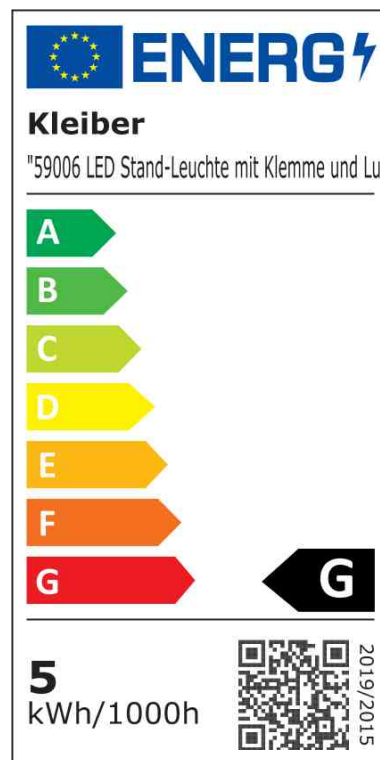

Lampe LED sur pied avec loupe & pince

- source lumineuse : ce produit contient une source lumineuse de la classe d'efficacité énergétique G
- la lampe contient des LED fixes
- les ampoules ne peuvent être changées dans la lampe
- 24 LED ultra claires
- en plastique ABS & métal
- loupe réglable avec agrandissement double, diamètre : 115 mm
- col de cygne flexible & tête de lampe mobile
- interrupteur tactile intégré
- angle de projection : 120°
- indice de protection : IP20 / classe de protection : II
- puissance : 4,5 W
- consommation d'énergie pondérée : 4,5 kWh / 1000 h
- flux lumineux : 210 lumen
- température de couleur : 6.000 - 6.500 K (blanc lumière du jour)
- indice de rendu des couleurs (Ra) : 1
- durée de vie : 20.000 heures
- longueur du col de cygne : 330 mm (chaque)
- tête de lampe de 185 mm de longueur
- portée de la pince : max. 80 mm
- socle stable de 220 mm de diamètre
- hauteur totale : env. 1.545 mm
- tension de fonctionnement : DC 5,0 V (100 - 240 V)
- fonctionnement à piles avec 4x piles AA (non fournies)
- avec adaptateur de courant & fiche Euro

Exemples d'utilisation :

- loupe réglable pour travailler & lire
- la pince tient les échantillons ou instructions

Lampe LED sur pied avec loupe & pince

Produit	Modèle	Couleur	Puissance	Température de couleur	Tension éclairage	Classe énergétique	Numéro de fabricant	Code
Lampe LED sur pied avec loupe & pince	socle	blanc	4,5 watts	6.000 - 6.500 K	100 - 240 V	G	59006	53500735