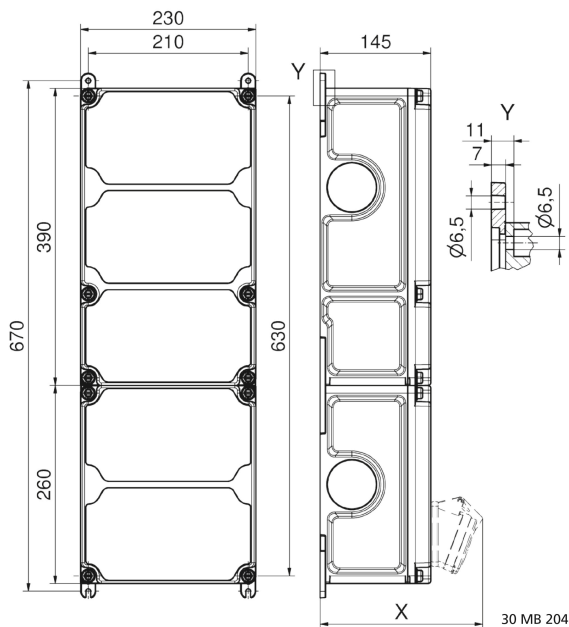

## Wandverteiler Kunststoff - VARIABOX - XXL

Artikelbeschreibung	
BALS-Art.-Nr	89132
EAN	4024941206648
Produktgruppe	VARIABOX - XXL
Gehäuse	hochwertiges, schlagfestes Kunststoffgehäuse (PBT) plombierbar, mit Außen und Innenbefestigung, Oberteil gerade und seitlich anscharniert, Absicherung auf vorziehbarer Tragschiene montiert, Deckelschrauben unverlierbar, Absicherungselemente angeordnet unter durchsichtiger Betätigungsklappe mit bedienerfreundlicher OTC Mechanik (one touch close)

Artikelbeschreibung	
Bestückung	4 x Schutzkontaktsteckdose 16A 230V IP54 blau 1 x CEE-Steckdose 16A 400V 5p 6h IP44 geneigt 1 x CEE-Steckdose 32A 400V 5p 6h IP44 geneigt 1 x CEE-Steckdose 63A 400V 5p 6h IP44 geneigt
Absicherung/Schutzmaßnahme	4 x Sicherungssockel D01 1p 1 x Sicherungssockel D01 3p 1 x Sicherungssockel D02 3p 1 x FI-Schalter 63/0,03A 4p
Leitungseinführung/Anschlussmöglichkeit	1 x M12, 1 x M20, 2 x M40 oben  1 x M12, 1 x M20, 2 x M40 unten  1 x Zählerklemmstein 5x25 mm <sup>2</sup> / Typ: C (Schleifleitung)
Zusätzliche Informationen	Anschlussfertig verdrahtet.
Vorschriften / Normen	DIN EN 61439
Schutzart	IP44
Gerätefarbe	Gehäuseoberteil grau RAL 7035, Gehäuseunterteil schwarz RAL 9005
Geräte-Höhe	650mm
Geräte-Breite	230mm
Geräte-Tiefe	145mm
RDF-Faktor	0.88
Nennstrom InA	63

Logistikdaten	
Einzelgewicht	9,056 kg / Stück
Verpackungsart	Karton
Inhaltsmenge	1 ST
EAN	4024941206648
Länge	690 mm
Breite	270 mm
Höhe	255 mm
Gewicht	9,47 kg
Volumen	47.506,5 ccm

Tiefenmaß/ depth X (mm)