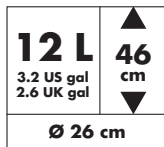

Inneneimer verzinkt
Inner bin galvanized
Seau intérieur galvanisé

A x B x C (cm) VE 120 x 80 x 20
47 x 33 x 30 1 20

KUNSTSTOFF-INNENEIMER · PLASTIC INNER BIN · SEAU INTÉRIEUR PLASTIQUE

Gehäuse/Deckel: Edelstahl
Inneneimer: Kunststoff, schiefergrau RAL 7015
Housing/lid: stainless steel
Inner bin: plastic, RAL 7015 slate grey
Corps/couvercle : acier inoxydable
Seau intérieur : plastique, gris ardoise RAL 7015