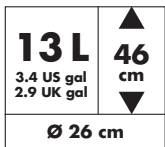

Inneneimer verzinkt
Inner bin galvanized
Seau intérieur galvanisé

A x B x C (cm) VE 120 x 80 x 20
47 x 33 x 30 1 20

KUNSTSTOFF-INNENEIMER · PLASTIC INNER BIN · SEAU INTÉRIEUR PLASTIQUE

Gehäuse/Deckel: Edelstahl
Inneneimer: Kunststoff, schiefergrau RAL 7015
Housing/lid: stainless steel
Inner bin: plastic, RAL 7015 slate grey
Corps/couvercle : acier inoxydable
Seau intérieur : plastique, gris ardoise RAL 7015