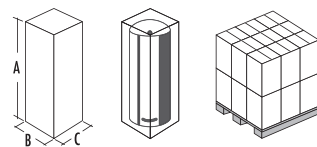

Inneneimer verzinkt
Inner bin galvanized
Seau intérieur galvanisé

A x B x C (cm) VE 120 x 80 x 20
47 x 33 x 30 1 20

KUNSTSTOFF-INNENEIMER · PLASTIC INNER BIN · SEAU INTÉRIEUR PLASTIQUE

Gehäuse/Deckel: Edelstahl
Inneneimer: Kunststoff, schiefergrau RAL 7015
Housing/lid: stainless steel
Inner bin: plastic, RAL 7015 slate grey
Corps/couvercle : acier inoxydable
Seau intérieur : plastique, gris ardoise RAL 7015

0516-000

Gehäuse/Deckel: Stahlblech, weiß (ähnl. RAL 9003)
Inneneimer: Kunststoff, schiefergrau RAL 7015
Housing/lid: sheet steel, white
Inner bin: plastic, RAL 7015 slate grey
Corps/couvercle : tôle d'acier, blanc
Seau intérieur : plastique, gris ardoise RAL 7015

0516-090

Gehäuse/Deckel: Stahlblech, silber (ähnl. RAL 9006)
Inneneimer: Kunststoff, schiefergrau RAL 7015
Housing/lid: sheet steel, silver
Inner bin: plastic, RAL 7015 slate grey
Corps/couvercle : tôle d'acier, argent
Seau intérieur : plastique, gris ardoise RAL 7015

0516-150

Gehäuse/Deckel: Stahlblech, signalrot (ähnl. RAL 3001)
Inneneimer: Kunststoff, schiefergrau RAL 7015
Housing/lid: sheet steel, signal red
Inner bin: plastic, RAL 7015 slate grey
Corps/couvercle : tôle d'acier, rouge vif
Seau intérieur : plastique, gris ardoise RAL 7015

0516-170

Gehäuse/Deckel: Stahlblech, enzianblau (ähnl. RAL 5010)
Inneneimer: Kunststoff, schiefergrau RAL 7015
Housing/lid: sheet steel, gentian blue
Inner bin: plastic, RAL 7015 slate grey
Corps/couvercle : tôle d'acier, bleu gentiane
Seau intérieur : plastique, gris ardoise RAL 7015

0516-160

Gehäuse/Deckel: Stahlblech, tietschwarz (ähnl. RAL 9005)
Inneneimer: Kunststoff, schiefergrau RAL 7015
Housing/lid: sheet steel, deep black
Inner bin: plastic, RAL 7015 slate grey
Corps/couvercle : tôle d'acier, noir intense
Seau intérieur : plastique, gris ardoise RAL 7015

0516-110

VERZINKTER INNENEIMER · GALVANIZED INNER BIN · SEAU INTÉRIEUR GALVANISÉ

Gehäuse/Deckel: Edelstahl
Inneneimer: verzinkt
Housing/lid: stainless steel
Inner bin: galvanized
Corps/couvercle : acier inoxydable
Seau intérieur : galvanisé

0514-000

Gehäuse/Deckel: Stahlblech, weiß (ähnl. RAL 9003)
Inneneimer: verzinkt
Housing/lid: sheet steel, white
Inner bin: galvanized
Corps/couvercle : tôle d'acier, blanc
Seau intérieur : galvanisé

0514-090

Gehäuse/Deckel: Stahlblech, silber (ähnl. RAL 9006)
Inneneimer: verzinkt
Housing/lid: sheet steel, silver
Inner bin: galvanized
Corps/couvercle : tôle d'acier, argent
Seau intérieur : galvanisé

0514-110

Gehäuse/Deckel: Stahlblech, signalrot (ähnl. RAL 3001)
Inneneimer: verzinkt
Housing/lid: sheet steel, signal red
Inner bin: galvanized
Corps/couvercle : tôle d'acier, rouge vif
Seau intérieur : galvanisé

0514-130

Gehäuse/Deckel: Stahlblech, enzianblau (ähnl. RAL 5010)
Inneneimer: verzinkt
Housing/lid: sheet steel, gentian blue
Inner bin: galvanized
Corps/couvercle : tôle d'acier, bleu gentiane
Seau intérieur : galvanisé

0514-120