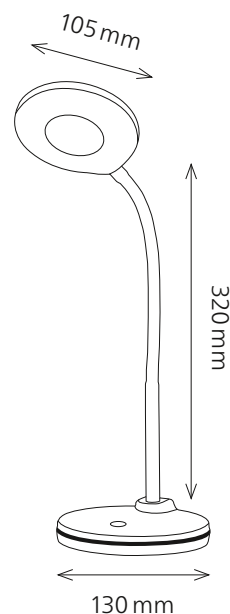

LED Splash

- Die pfiffige LED-Leuchte sorgt für Farbtupfer am Schreibtisch
- Lichtintensität ist 3-stufig dimmbar dank Touch-Dimmer am Leuchtenfuss
- Flexibler Schwanenhalsarm für perfekte Positionierung
- Erhältlich in fünf trendigen Farben, sowie schwarz und weiss

Technische Daten

Leistung:	5 W
Gewichteter Energieverbrauch:	5 kWh / 1000 h
Spannung:	100–240 V AC, 50–60 Hz
Lichtstrom:	300 Lumen
Lichtausbeute:	67 Lumen / Watt
Farbtemperatur:	4000 Kelvin (neutralweiss)
Max. Beleuchtungsstärke:	1200 Lux (Messabstand 30 cm)
Farbwiedergabeindex (Ra):	> 80
Lebensdauer:	25 000 Stunden
Ausladung:	max. 280 mm
Höhe:	max. 330 mm
Armlänge:	320 mm
Leuchtenfuss:	Ø 130 mm
Leuchtenkopf:	Ø 105 mm
Kabellänge:	1.60 m
Nettogewicht:	660 g
Material:	ABS, Metall
Verpackung:	farbige Verkaufsverpackung
Lichtquelle:	Energieeffizienzklasse: F
	Modellkennung: splas0000071x