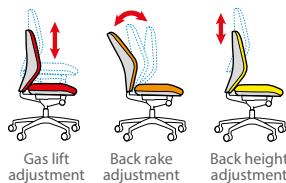

Red
R

Arm Options

No arms

Fixed loop

Height adjustable

V200-00-K

V201-00-B

Mechanism