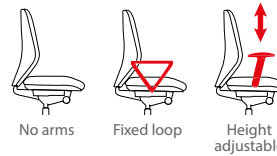

Red
R

Arm Options

No arms

Fixed loop

Height adjustable

V200-00-K

V201-00-B

Mechanism