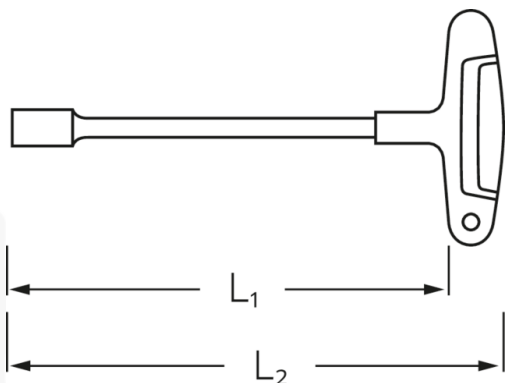

Sechskant-Steckschlüssel 3K-Griff

12507-3K

Art.No. **43233130**
GTIN **4018754319350**
Model **12507-3K 13**

Bezeichnung.

Sechskant-Steckschlüssel SW 13mm L.200mm

Eigenschaften.

- mit 3-Komponenten-Quergriff
- Chrom-Vanadium, mattverchromt

Technische Zeichnung.

Technische Attribute.

L1	200 mm
L2	240 mm
Schlüsselweite [mm]	13 mm

Logistikdaten.

Tiefe mm (IFS)	240
Breite mm (IFS)	120
Höhe mm (IFS)	28
Länge (verpackt, mm)	410
Breite (verpackt, mm)	200
Höhe (verpackt, mm)	91
Volumen (verpackt, mm)	7.462 dm ³
Code	43233130
Gewicht	176 g
Gewicht (brutto, kg)	1,760
Gewicht PAP (kg)	0,000
Gewicht PVC (kg)	0,016
GTIN	4018754319350
Packnorm	10
Ursprungsland	GERMANY
Ursprungsregion	Nordrhein-Westfalen
WEEE/ElektroG	nicht ear-pflichtig
Zolltarifnr	82041100

Varianten.

Code	Artikelnr (ERP)	Bezeichnung	GTIN
43233060	12507-3K 6	Sechskant-Steckschlüssel SW 6mm L.200mm	4018754319282
43233070	12507-3K 7	Sechskant-Steckschlüssel SW 7mm L.200mm	4018754319299
43233080	12507-3K 8	Sechskant-Steckschlüssel SW 8mm L.200mm	4018754319305
43233090	12507-3K 9	Sechskant-Steckschlüssel SW 9mm L.200mm	4018754319312
43233100	12507-3K 10	Sechskant-Steckschlüssel SW 10mm L.200mm	4018754319329
43233110	12507-3K 11	Sechskant-Steckschlüssel SW 11mm L.200mm	4018754319336
43233120	12507-3K 12	Sechskant-Steckschlüssel SW 12mm L.200mm	4018754319343
43233130	12507-3K 13	Sechskant-Steckschlüssel SW 13mm L.200mm	4018754319350