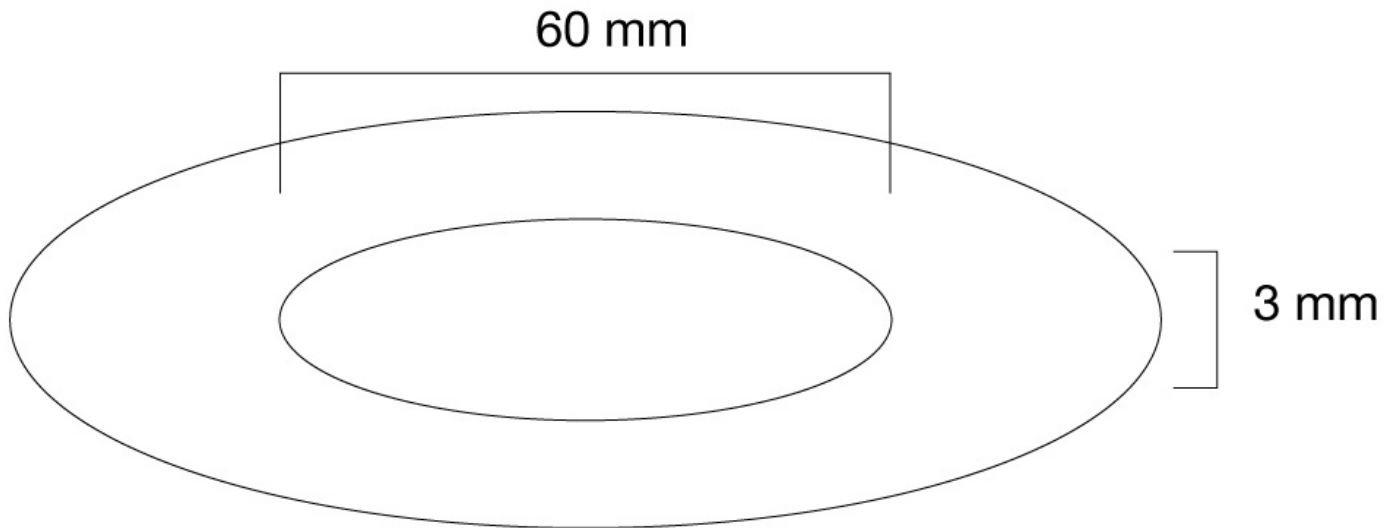

FPMA-CRS6

COPRISOFFITTO NEOMOUNTS

Neomounts