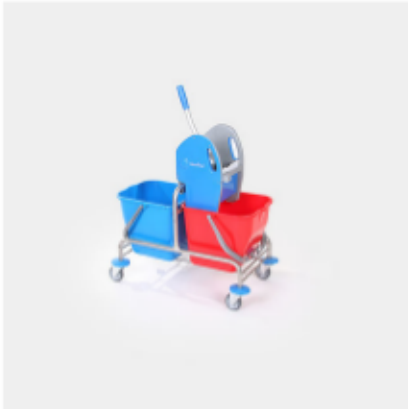

DOFA 25 ES DOPPELFAHRWAGEN 25 L ESTAWA

Beschreibung

Sehr robuster, langlebiger Doppelfahrwagen aus Edelstahl mit zwei Eimern 25 l. Inklusive 4 Räder 75mm Durchmesser und Anfahrschutz. Die Räder sind 360° drehbar.

Eigenschaften

Artikelnummer	110-120-12-007
Gewicht	8.52 kg

Komponenten

1 x	Grundgestell ESTAWA / DOFA 25 ES
1 x	Kunststoffpresse dunkelblau
1 x	Kunststoffeimer 25 l rot
1 x	Kunststoffeimer 25 l blau

Varianten