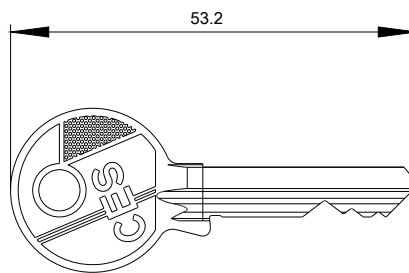

29.10.2015