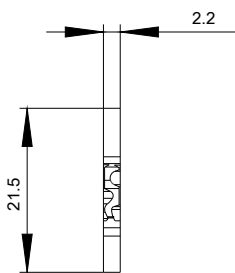

allgemeine Produktzulassung	Konformitätserklärung	sonstiges

[Bestätigungen](#)

Weitere Informationen

Information- and Downloadcenter (Kataloge, Broschüren,...)

<http://www.siemens.de/industrial-controls/catalogs>

Industry Mall (Online-Bestellsystem)

<https://mall.industry.siemens.com/mall/de/de/Catalog/product?mlfb=3SU19500FN800AA0>

CAX-Online-Generator

<http://support.automation.siemens.com/WW/CAXorder/default.aspx?lang=de&mlfb=3SU19500FN800AA0>

Service&Support (Handbücher, Betriebsanleitungen, Zertifikate, Kennlinien, FAQs,...)

<https://support.industry.siemens.com/cs/ww/de/ps/3SU19500FN800AA0>

Bilddatenbank (Produktfotos, 2D-Maßzeichnungen, 3D-Modelle, Geräteschaltpläne, EPLAN Makros, ...)

<http://www.automation.siemens.com/bilddb/cax_de.aspx?mlfb=3SU19500FN800AA0&lang=de>

letzte Änderung: