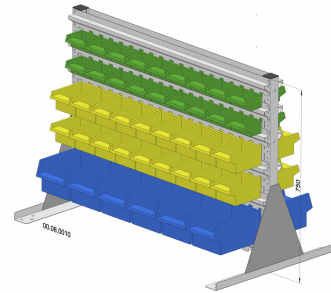

## Standregal zweiseitig 84 Sichtboxen PS

pulverbeschichtet lichtgrau, 1030x750mm

- beidseitig bestückt mit 84 Sichtlagerkästen aus Polystyrol
- pulverbeschichtet
- stabile, kipp sichere, verschraubte Stahlblechkonstruktion mit Einhängeleisten
- mit 12 Einhängeleisten - 1.016 mm breit
- Tragkraft 40 kg je Einhängeleiste
- Bestückung Sichtboxen: 36 x PS Gr. 1 grün, 36 x PS Gr. 2 gelb, 12 x PS Gr. 3 blau
- b=Breite=1.030 mm    h=Höhe=750 mm