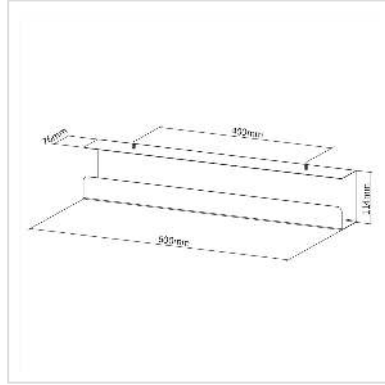

VALUE Kabelkanal, Untertischmontage, weiß

Artikelnummer	17.99.1316
Hersteller	VALUE
Hersteller-Art.-Nr.	17.99.1316
EAN (Einzelstück)	7630049610569

Für eine saubere Kabelführung unter dem Schreibtisch

- Untertisch-Kabel-Organizer
- Einfaches Design: verdeckt die verschiedenen Kabel (Monitor, USB, LAN, Stromanschluss) für einen saubereren Arbeitsplatz
- Genügend Platz selbst für Steckdosenleisten u.a.
- Einfache Installation
- Abmessungen: 600 x 114 x 76 mm

Technische Daten

Hersteller	VALUE
Produktgruppe	EDV-Möbel
Produkttyp	Kabelführungssystem
Farbe	weiß
Lieferumfang	1x Kabelkanal à 600 x 114 x 76 mm
Materialgruppe	Stahl
Höhe	114 mm
Breite	76 mm
Tiefe	600 mm
Gewicht	1158.2 g
Verpackungshöhe	130 mm

Verpackungsbreite	90 mm
Verpackungstiefe	620 mm
Paketgewicht	1.5 kg