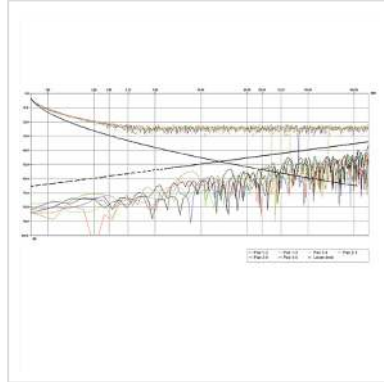

ROLINE FTP Kabel Kat.5e (Class D), Litze, 100m

Artikelnummer	21.15.0119
Hersteller	ROLINE
Hersteller-Art.-Nr.	21.15.0119
EAN (Einzelstück)	7611990161102

Litzendraht Netzwerkkabel für strukturierte Gebäudeverkabelung

- Twisted Pair Netzwerkkabel mit flexiblem Innenleiter (Litze) zur Konfektion mit RJ45 Steckern
- Kabel für eine strukturierte Gebäudeverkabelung
- Für den Einsatz in Gigabit-Ethernet-Netzwerken
- Aufbau: 8 Adern Litze
- Paarweise Abschirmung: Alu-kaschierte Folie

Technische Daten

Hersteller	ROLINE
Produktgruppe	Twisted Pair Kabel
Produkttyp	Rohkabel Cat.5e
Farbe	grau
Länge	100 m
Inhalt	100 m
Schirmungstyp	FTP
Übertragungsqualität	Cat5e / Class D

Impedanz	100 Ohm
Anzahl Adern	8
Aderquerschnitt (AWG)	AWG 26
Aderntyp	Litze
Kabel LSOH	nein
Material Aussenmantel Kabel	PVC
Gewicht	3120.8 g
Verpackungshöhe	290 mm
Verpackungsbreite	180 mm
Verpackungstiefe	290 mm
Paketgewicht	3.503 kg