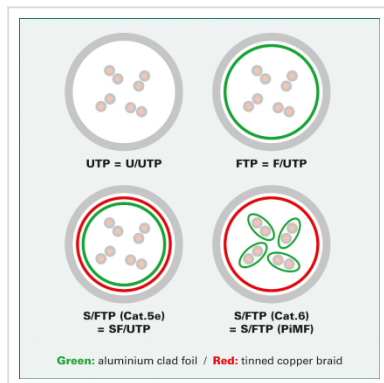

# ROLINE Cat.6 S/FTP (PiMF) patchkabel, blauw, 3,0 m

<b>Art.nr.</b>	21.15.1354
<b>Fabrikant</b>	ROLINE
<b>Art.nr. fabrikant</b>	21.15.1354
<b>EAN (een stuk)</b>	7611990155996

**roline**  
Designed for Professionals

## Kant en klaar (PiMF) afgeschermd Twisted-Pair patchkabel met RJ-45 connectoren aan beide uiteinden.

- Geschikt voor professionele en industriële toepassingen.
- Klaar voor gebruik.
- Buigbaar dank zij de aangespoten speciale tule met knikbescherming.
- Als rangeerkabel in patchkast of als apparaat aansluitkabel in LAN te gebruiken.
- 1:1 aangesloten volgens EIA/TIA568.
- Opbouw: 8 aders soepel.
- Hoogwaardige vergulde contacten.
- Impedantie: 100 Ohm. .

Deze product combinatie, is in ons eigen proeflaboratorium naar de standaard van Class E in een Channel van 100 meter getest.

### Technische specificaties

Producent	ROLINE
Produkt groep	Twisted Pair Kabel
Produkt type	S/FTP Patchkabel
Kleur	blauw
Lengte	3 m
Afschermings type	SFTP
Overdracht kwaliteit	Cat6 / Class E
Impedantie	100 Ohm
Aantal aders	8
Kabel type	Soepel
Crossed	nee
Kleur (Tule)	blauw
Kabel LSOH	nee
Connector type RJ45	Standaard