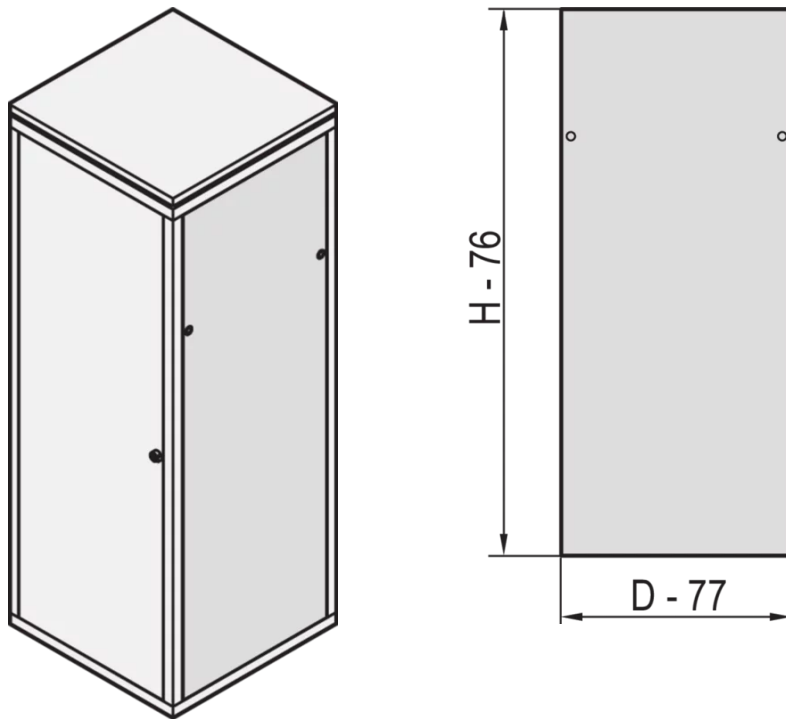

22117-593 EURORACK SEITENWAND MIT SICHERHEITSSCHLOSS, RAL 7035,
47 HE 900 T

PRODUKTBESCHREIBUNG

St, 1 mm

Montage am Gestell mit 2 Sicherheitsschlössern

PRODUKTMERKMALE

Produkttyp: Schrank-/Rack Panel

Produktfamilie: Eurorack

Typ: Seitenwand

Farbe: Hellgrau

Farbecode: RAL 7035

Höhe: 47 HE

Höhe: 2198 mm

Tiefe: 900 mm

ZUSÄTZLICHE PRODUKTDDETAILS

Seitenwände aus Stahl für Aluminiumrahmen mit Schnellverschluss für einfache Montage und Installation und Sicherheitsschlösser zur Einbruchsprävention