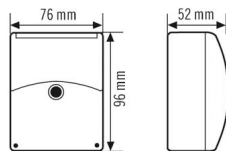

#### GEHÄUSE

Abmessungen	Länge 96 mm x Breite 76 mm x Höhe/Tiefe 52 mm
Gewicht	153 g
Werkstoff	UV-stabilisiertes Polycarbonat
Schutzart	IP54
Zulässige Umgebungstemperatur	-25 °C...+55 °C
Relative Luftfeuchte	5 - 93 %, nicht kondensierend
Farbe	weiß, ähnlich RAL 9010

#### KANÄLE (BELEUCHTUNG / HLK)

Kanal	<b>C1</b>
-------	-----------

### Maßzeichnung