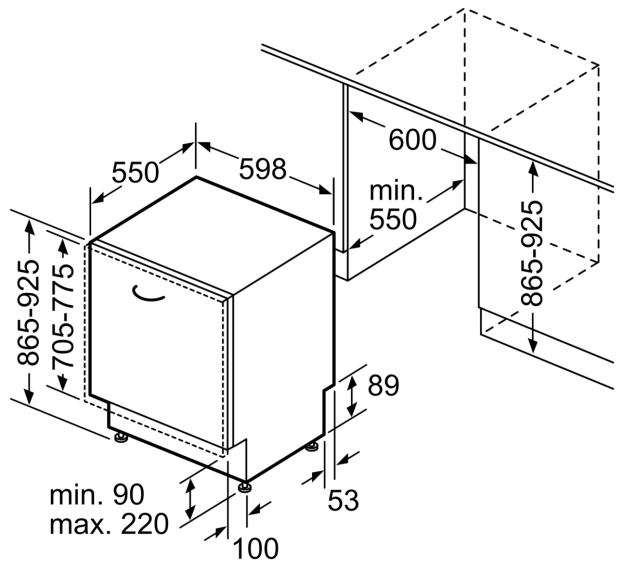

#### Maße

- Gerätemaße (H x B x T): 86.5 cm x 59.8 cm x 55.0 cm

<sup>1</sup> auf einer Energieeffizienzklassen-Skala von A bis G

<sup>2</sup>Energieverbrauch kWh/100 Betriebszyklen (im Programm Eco 50 °C)

**iQ300, Vollintegrierter  
Geschirrspüler, 60 cm, XXL  
SX63HX01AE**

Maßzeichnungen

Maße in mm

⚡ Steckdose  
( ) Werte mit Verlängerungssatz

Maße in mm