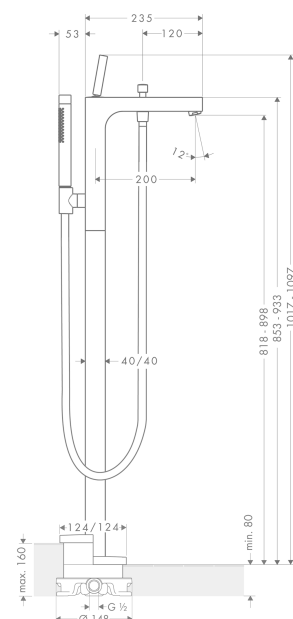

AXOR Citterio
Einhebel-Wannenmischer bodenstehend mit Pingriff
 Oberfläche: **Brushed Brass** Artikelnummer: **39451950**

Merkmale

- besteht aus: Einhebel-Wannenmischer bodenstehend, Stabhandbrause, Brauseschlauch, Brausehalter
- 2 Verbraucher
- Ausladung: 200 mm
- Strahlart Armatur: Normalstrahl
- Strahlart Handbrause: Rain, Mono
- maximale Durchflussmenge bei 3 bar: 22 l/min
- Durchfluss für Wanneneinlauf bei 3 bar: 22 l/min
- Durchfluss für Handbrause bei 3 bar: 16 l/min
- Joystick-Keramikmischsystem
- Umsteller mit automatischer Rückstellung
- Eigensicher gegen Rückfließen, nach DIN EN 1717
- Anschlussgröße: DN15
- Anschlussart: Grundkörper
- Standmontage
- min. Betriebsdruck: 1 bar
- max. Betriebsdruck: 10 bar

Technologie

Produktabbildung

Maßzeichnung

AXOR Citterio
Einhebel-Wannenmischer bodenstehend mit Pingriff
 Oberfläche: **Brushed Brass** Artikelnummer: **39451950**

Durchflussdiagramm

AXOR Citterio
Einhebel-Wannenmischer bodenstehend mit Pingriff
Oberfläche: **Brushed Brass** Artikelnummer: **39451950**

Einbaubeispiel