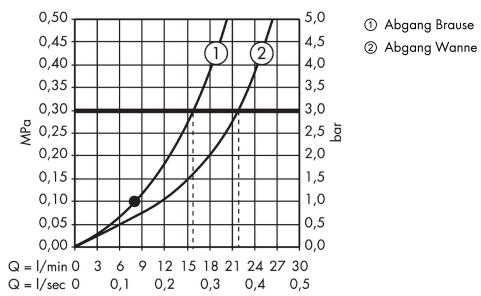

AXOR Citterio
Einhebel-Wannenmischer bodenstehend mit Pingriff
 Oberfläche: **Brushed Brass** Artikelnummer: **39451950**

Merkmale

- besteht aus: Einhebel-Wannenmischer bodenstehend, Stabhandbrause, Brauseschlauch, Brausehalter
- 2 Verbraucher
- Ausladung: 200 mm
- Strahlart Armatur: Normalstrahl
- Strahlart Handbrause: Rain, Mono
- maximale Durchflussmenge bei 3 bar: 22 l/min
- Durchfluss für Wanneneinlauf bei 3 bar: 22 l/min
- Durchfluss für Handbrause bei 3 bar: 16 l/min
- Joystick-Keramikmischsystem
- Umsteller mit automatischer Rückstellung
- Eigensicher gegen Rückfließen, nach DIN EN 1717
- Anschlussgröße: DN15
- Anschlussart: Grundkörper
- Standmontage
- min. Betriebsdruck: 1 bar
- max. Betriebsdruck: 10 bar

Technologie

Produktabbildung

Maßzeichnung

AXOR Citterio
Einhebel-Wannenmischer bodenstehend mit Pingriff
 Oberfläche: **Brushed Brass** Artikelnummer: **39451950**

Durchflussdiagramm

AXOR Citterio
Einhebel-Wannenmischer bodenstehend mit Pingriff
Oberfläche: **Brushed Brass** Artikelnummer: **39451950**