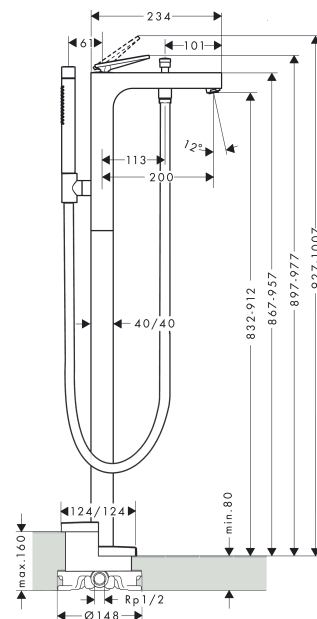

**AXOR Citterio**  
**Einhebel-Wannenmischer bodenstehend mit Hebelgriff**  
 Oberfläche: **Brushed Nickel** Artikelnummer: **39440820**

### Merkmale

- besteht aus: Einhebel-Wannenmischer bodenstehend, Stabhandbrause, Brauseschlauch, Brausehalter
- 2 Verbraucher
- Ausladung: 200 mm
- Strahlart Armatur: Normalstrahl
- Strahlart Handbrause: Rain, Mono
- maximale Durchflussmenge bei 3 bar: 20 l/min
- Durchfluss für Wanneneinlauf bei 3 bar: 20 l/min
- Durchfluss für Handbrause bei 3 bar: 13,5 l/min
- Keramikmischsystem
- Umsteller mit automatischer Rückstellung
- Eigensicher gegen Rückfließen, nach DIN EN 1717
- Anschlussgröße: DN15
- Anschlussart: Grundkörper
- Standmontage
- min. Betriebsdruck: 1 bar
- max. Betriebsdruck: 10 bar

### Produktabbildung

### Maßzeichnung

**AXOR Citterio**  
**Einhebel-Wannenmischer bodenstehend mit Hebelgriff**  
 Oberfläche: **Brushed Nickel** Artikelnummer: **39440820**