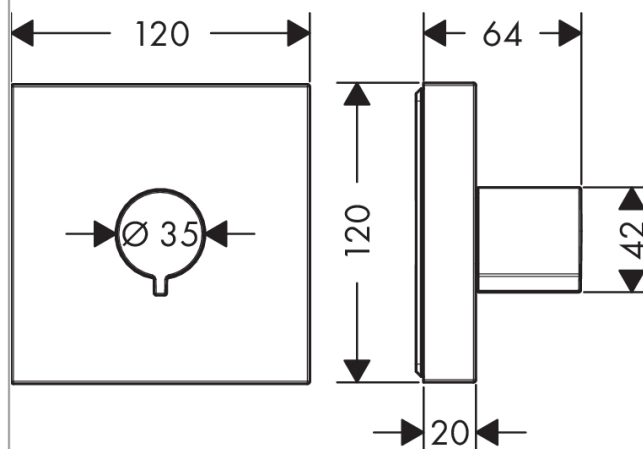

AXOR ShowerSolutions
Absperrventil 120/120 Unterputz eckig
 Oberfläche: **Polished Red Gold** Artikelnummer: **10972300**

Merkmale

- Anschlussart: DN15/DN20
- bei Installation in direktem Verbund (10 mm Abstand) mit # 10751000, # 10651000, # 28491000, # 40872000 oder # 40873000 wird die Nutzung des Grundkörpers # 10971180 empfohlen
- bei losgelöster Installation (Abstand größer 10 mm) ist auch die Nutzung der Grundkörper # 16973180, # 16974180 oder # 16970180 möglich
- P-IX 29470/II

Produktabbildung

Maßzeichnung

AXOR ShowerSolutions
Absperrventil 120/120 Unterputz eckig
 Oberfläche: **Polished Red Gold** Artikelnummer: **10972300**

Einbaubeispiel