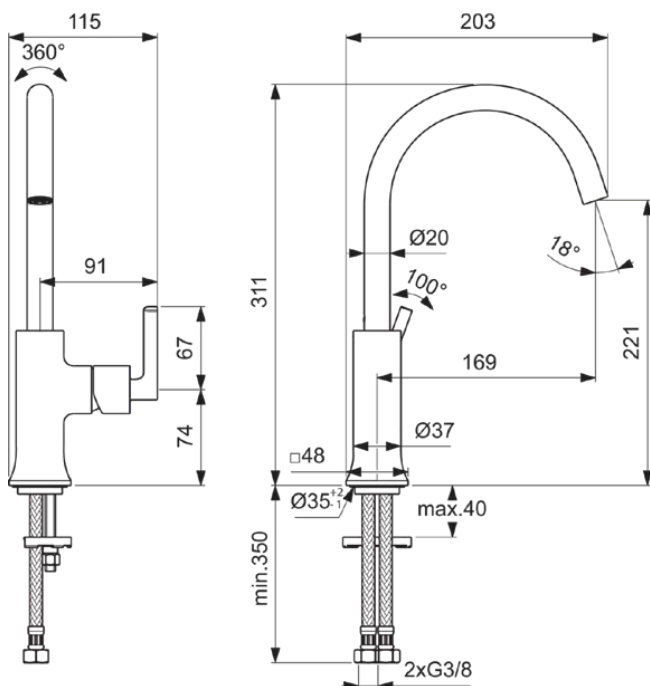

JOY NEO

BD150A5

JOY NEO | Waschtischarmatur 115x203x311 mm, 169 mm vertikaler Abstand bis Mitte Auslauf in magnetic grey, 5 l/min (3 bar), ohne Ablaufgarnitur | EasyFix, Verdeckter Strahlregler, FirmaFlow, PVD Technologie

Bild & Zeichnung

Allgemeine Informationen

Produktkategorie:	Waschtischarmaturen
Produktart:	Waschtischarmatur
Marke:	Ideal Standard
Kollektion:	JOY NEO
Designer:	Palomba Serafini Associati
Colour:	A5 - Magnetic Grey
Oberflächenveredelung:	satin
Maximale Höhe (mm):	311
Maximale Breite (mm):	115
Ausladung (mm):	203
Befestigungsart:	EasyFix
Nettogewicht (kg):	1.28
EAN Code:	3800861105718