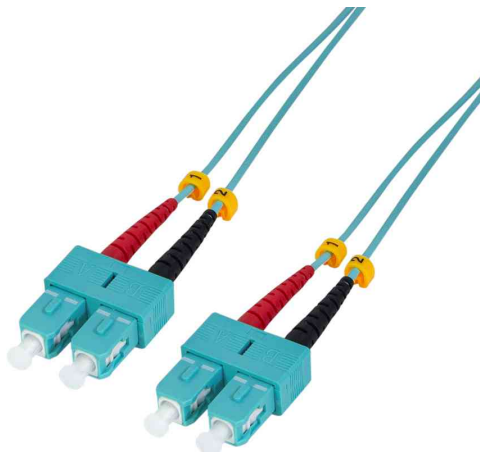

LWL Patchkabel, SC-Duplex Stecker - SC-Duplex Stecker, OM3

- 50/125 my Multimode YOFC (Draka Faser) Class A
- Kabeltyp: I-VH 2G
- Mantel: LSZH
- Durchmesser: 3,0 mm
- Kabelfarbe: türkis
- Stecker: CCTC Class A Ferrule
- DIN EN 50173-1 / IEC/ISO 11801
- für Ethernet Datenübertragungen bis 10 GBit/Sek.

LWL Patchkabel, SC-Duplex Stecker - SC-Duplex Stecker, OM3

Produkt	Typ	Anschluss	Länge	Farbe	Hersteller-Nummer	Bestell-Nummer
LWL Patchkabel OM3, 50/125 my	SC-Duplex - SC-Duplex	Stecker - Stecker	0,5 m	türkis	FP3SC00	11115227
		Stecker - Stecker	1,0 m	türkis	FP3SC01	11115228
	SC-Duplex - SC-Duplex	Stecker - Stecker	2,0 m	türkis	FP3SC02	11115229
		Stecker - Stecker	3,0 m	türkis	FP3SC03	11115230