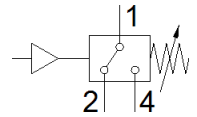

Druckschalter PEV-1/4-A-SW27

Teilenummer: 159259

FESTO

öffnet oder schließt einen elektrischen Stromkreis beim Erreichen eines bestimmten Druckwertes. Einstellbarer Druck-Schaltpunkt.

Datenblatt

Merkmal	Wert
CE-Zeichen (siehe Konformitätserklärung)	nach EU-Niederspannungs-Richtlinie
Messgröße	Relativdruck
Messverfahren	Pneumatisch-elektrischer Druckwandler
Druckmessbereich	1 ... 10 bar
Betriebsdruck	1 ... 10 bar
Betriebsmedium	Druckluft nach ISO 8573-1:2010 [7::-]
Hinweis zum Betriebs- und Steuermedium	Geölter Betrieb möglich (im weiteren Betrieb erforderlich)
Mediumstemperatur	-20 ... 80 °C
Umgebungstemperatur	-20 ... 100 °C
Schaltelementfunktion	Wechsler
Max. Schaltfrequenz	3 Hz
Max. Schaltausgangsspannung AC	250 V
Max. Schaltausgangsspannung DC	250 V
Max. Ausgangsstrom	4.000 mA
Betriebsspannungsbereich DC	12 ... 250 V
Elektrischer Anschluss	Stecker 4-polig
Befestigungsart	einschraubbar
Einbaulage	beliebig
Pneumatischer Anschluss	G1/4
Produktgewicht	138 g
Werkstoff Gehäuse	Stahl verzinkt
Werkstoff Membran	NBR
Einstellbereich Schwellwerte	1 ... 10 bar
Schutzart	IP65