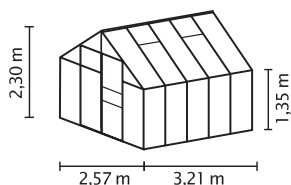

MERKUR 8300