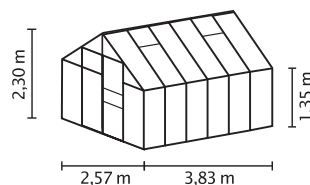

MERKUR 9900