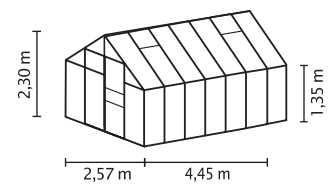

MERKUR 11500