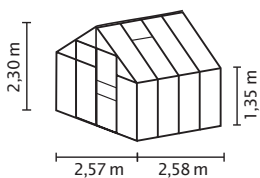

MERKUR 6700 – 11500

Hausart	Gewächshaus
Art	Könnerr
Modelle	4
Verglasung	ESG ca. 3 mm, HKP ca. 4 oder 6 mm
Dachfenster	2
Breite	2,57 m
First	2,30 m
Traufe	1,35 m
Farbe	Alu eloxiert; Smaragd o. Anthrazit pulverbeschichtet
Türbreite	0,60 m
Türhöhe	1,75 m

Kurz und Knapp

Solides Gärtnern nach eigenem Geschmack: Höhe und Breite bieten Pflanzen im Vergleich zu den Einsteigermodellen mehr Platz zum Wachsen und Gedeihen.

- 2,57 m breit und 2,30 m hoch
- Verglasung mit Einscheibensicherheitsglas für freie Sicht in den Garten und in das Gewächshaus
- Verglasung mit Hohlkammerplatten in 4 oder 6 mm Stärke für weiches Licht und bessere Isoliereigenschaften
- 1,75 m hoher Durchgang durch kugelgelagerte Schiebetür
- 10 Jahre Garantie auf HKP gegen Verwitterung
- 15 Jahre Garantie auf Konstruktion und Rahmen