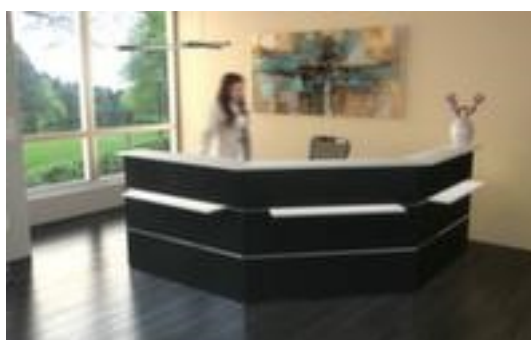

Kerkmann banque d'accueil angulaire sur 2 angles

Atlantis

hauteur x largeur x profondeur 1080 x 2500 x 2500 mm, panneau en bois avec revêtement mélaminé, facile d'entretien finition blanc, face avant en bois/acier inoxydable avec revêtement mélaminé, facile d'entretien en anthracite, 3 tablettes repose-sacs

Numéro d'article: 146683

Kerkmann Banque d'accueil Atlantis

Offre complète

banque d'accueil angulaire sur 2 angles

- hauteur x largeur x profondeur 1080 x 2500 x 2500 mm
- panneau en bois avec revêtement mélaminé, facile d'entretien finition blanc
- épaisseur de panneau 19 mm
- bord avec bande de chant en ABS antichoc
- structure en acier avec finition époxy résistante aux chocs et aux rayures blanc
- face avant en bois/acier inoxydable avec revêtement mélaminé, facile d'entretien en anthracite
- extensions : 3 tablettes repose-sacs, bandes décoratives en acier inoxydable

Détails techniques

type de meuble	table	couleur de la plaque	blanc
type de table	meublier d'accueil	épaisseur de panneau	19 mm
Type de banque	élément d'angle	bord de panneau	bandes de chant en ABS

d'accueil		
hauteur	1080 mm	matériau de châssis acier
largeur	2500 mm	surface de châssis finition peinture époxy
profondeur	2500 mm	couleur du châssis blanc
hauteur réglable	non	matériau de face avant bois/acier inoxydable
équipement table	3 tablettes repose-sacs	surface de face avant a. revêt. mélaminé
forme de panneau	angulaire	couleur de la face avant anthracite
matériau de plaque	bois	Poids 175,8 kg
surface de plaque	a. revêt. mélaminé	

Accessoires

146666		barre lumineuse DEL, largeur 1100 mm
146699		élément suivant banque d'accueil droit, hauteur x largeur x profondeur 1080 x 1350 x 1015 mm, panneau en bois avec revêtement mélaminé, facile d'entretien finition blanc, face avant en bois/acier inoxydable avec revêtement mélaminé, facile d'entretien en anthracite