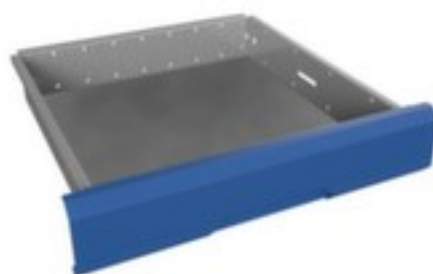

bott **binnenlade** verso

hoogte x breedte x diepte 100 x 525
x 550 mm, volledig uittrekbaar,
draagvermogen 75 kg, van staal
met slag- en krasvaste
poedercoating in RAL5010
gentiaanblauw

Artikelnummer: 233048

binnenlade

- hoogte x breedte x diepte 100 x 525 x 550 mm
- volledig uittrekbaar
- draagvermogen 75 kg
- van staal met slag- en krasvaste poedercoating in RAL5010 gentiaanblauw

Technische details

meubeltype	kast	diepte	550 mm
type kast	accessoire	draagvermogen	75 kg
uittrektype	binnenlade	materiaal	staal
soort uittrekking	volledig uittrekbaar	oppervlak front	m. poedercoating
hoogte	100 mm	kleur voorkant	gentiaanblauw // RAL5010
breedte	525 mm	gewicht	5,767 kg

Dit past ook bij ...

102657		magazijnbak, hoogte x breedte x diepte 50 x 102 x 85 / 70 mm, van polypropyleen in groen
217145		handafroller, Voor bandbreedte 50 mm op 76-kern, afroller van metaal
218389		bedrijfsverbandkist, Vulling: conform DIN 13157, koffer van kunststof in oranje, met wandhouder
230322		draaibare kruk, zitting hoogte x diameter 410 - 570 x 340 mm, ronde zitting van polyurethaan in zwart, frame van aluminium in aluminium-zilver, lift verchromd, frame met 5 wielen