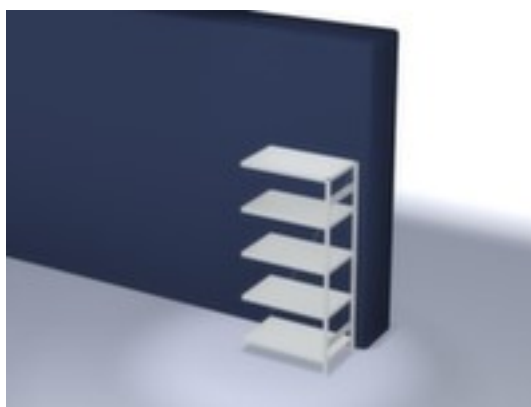

hofs

rayonnage modulaire - rayonnage suivant

hauteur x largeur x profondeur 2000 x 1010 x 635 mm, charge max. par tablette 240 kg, 5 niveaux avec tablette en acier, angle d'installation droit, utilisation unilatéral - conçu pour un montage mural, montants galvanisé avec revêtement en plastique en RAL7035 gris clair, niveaux galvanisé avec revêtement en plastique en RAL7035 gris clair

Numéro d'article: 581231

hofs Rayonnage sans boulons

Rayonnage suivant

rayonnage modulaire - rayonnage suivant

- Convient pour entrepôt et atelier
- système emboîtable
- hauteur x largeur x profondeur 2000 x 1010 x 635 mm
- charge maximale par élément 1600 kg
- charge max. par tablette 240 kg
- largeur x profondeur compartiment 1000 x 600 mm
- 5 niveaux avec tablette en acier

- 3 pliages de sécurité de 40 mm de hauteur et avec des coins pleins garantissent un degré élevé de stabilité et de protection contre les blessures
- Réglable au pas de 25 mm
- angle d'installation droit
- utilisation unilatéral - conçu pour un montage mural
- Stabilité élevée grâce aux croisillons
- montants avec embases et plateaux supérieurs pour profilés en plastique pour une finition propre en haut et en bas
- structure en acier
- montants galvanisé avec revêtement en plastique en RAL7035 gris clair
- niveaux galvanisé avec revêtement en plastique en RAL7035 gris clair
- volume de livraison : rayonnage suivant avec 1 échelle, croisillons et plateaux conf. à l'offre
- Produit livré démonté
- certifié GS, label de qualité RAL
- 5 années de garantie
- les charges max. par tablette indiquées s'entendent pour une répartition uniforme de la charge
- des tablettes/niveaux supplémentaires sont disponibles jusqu'à la charge max. par élément