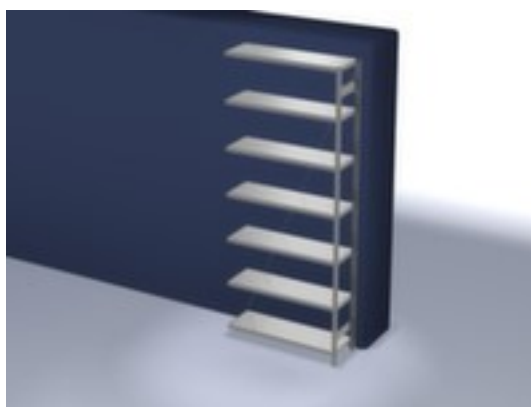

hofs

rayonnage modulaire - rayonnage suivant

hauteur x largeur x profondeur 3000 x 1310 x 435 mm, charge max. par tablette 215 kg, 7 niveaux avec tablette en acier, angle d'installation droit, utilisation unilatéral - conçu pour un montage mural, montants avec revêtement en zinc anti-corrosion, niveaux avec revêtement en zinc anti-corrosion

Numéro d'article: 585516

hofs
REGALSYSTEME

hofs Rayonnage sans boulons

Rayonnage suivant

rayonnage modulaire - rayonnage suivant

- Convient pour entrepôt et atelier
- système emboîtable
- hauteur x largeur x profondeur 3000 x 1310 x 435 mm
- charge maximale par élément 1700 kg
- charge max. par tablette 215 kg
- largeur x profondeur compartiment 1300 x 400 mm
- 7 niveaux avec tablette en acier

- 3 pliages de sécurité de 40 mm de hauteur et avec des coins pleins garantissent un degré élevé de stabilité et de protection contre les blessures
- Réglable au pas de 25 mm
- angle d'installation droit
- utilisation unilatéral - conçu pour un montage mural
- Stabilité élevée grâce aux croisillons
- montants avec embases et plateaux supérieurs pour profilés en plastique pour une finition propre en haut et en bas
- structure en acier
- montants avec revêtement en zinc anti-corrosion
- niveaux avec revêtement en zinc anti-corrosion
- volume de livraison : rayonnage suivant avec 1 échelle, croisillons et plateaux conf. à l'offre
- Produit livré démonté
- certifié GS, label de qualité RAL
- 5 années de garantie
- selon DIN EN 15635, il est impératif de sécuriser et de fixer au sol les rayonnages à tablettes dont la hauteur correspond au moins à quatre fois la profondeur du rayonnage (rapport 4:1)
- les charges max. par tablette indiquées s'entendent pour une répartition uniforme de la charge
- des tablettes/niveaux supplémentaires sont disponibles jusqu'à la charge max. par élément